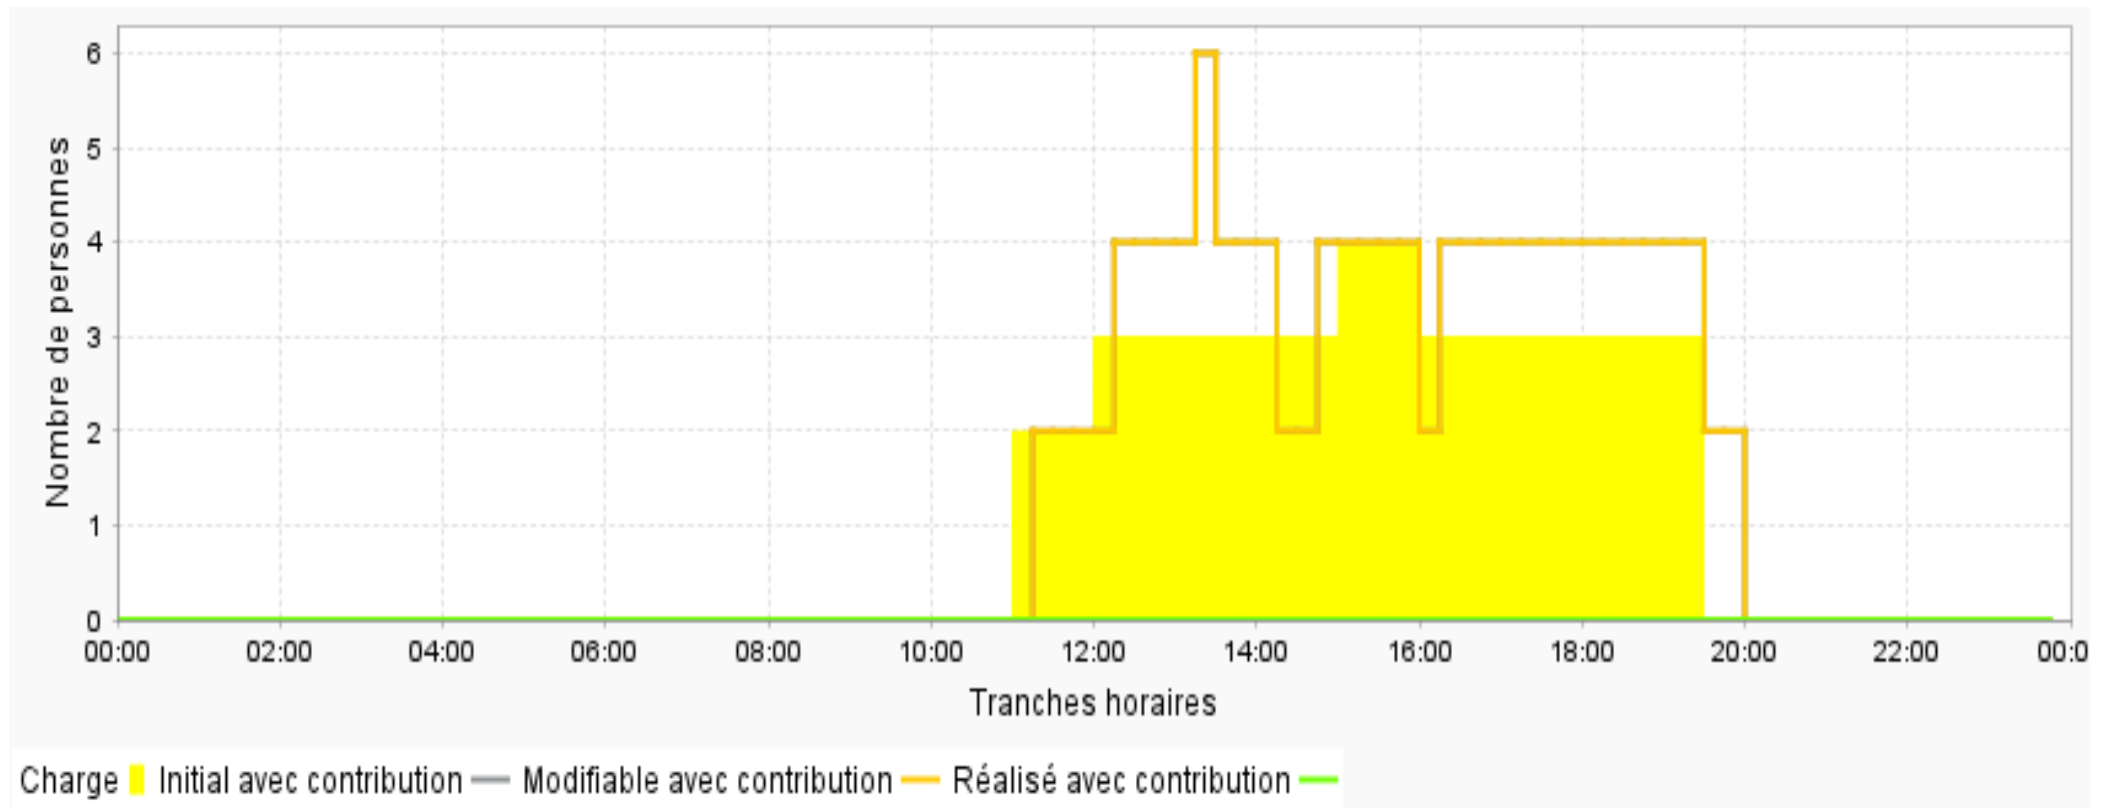

COUVERTURE DE CHARGE GRAPHIQUE

Temps spécifiques déduits: Pausés/ Pausés cycliques/ Début tâche/ Fin tâche/ Déplacement/ Préparation/ Finalisation/ Habillage/ Déshabillage

Tache AA

mercredi 06/09/2023 (36) (semaine36)

COUVERTURE DE CHARGE GRAPHIQUE

Temps spécifiques déduits: Pausés/ Pausés cycliques/ Début tâche/ Fin tâche/ Déplacement/ Préparation/ Finalisation/ Habillage/ Déshabillage

Tache AA

jeudi 07/09/2023 (36) (semaine36)

COUVERTURE DE CHARGE GRAPHIQUE

Temps spécifiques déduits: Pausés/ Pausés cycliques/ Début tâche/ Fin tâche/ Déplacement/ Préparation/ Finalisation/ Habillage/ Déshabillage

Tache AA

vendredi 08/09/2023 (36) (semaine36)

COUVERTURE DE CHARGE GRAPHIQUE

Temps spécifiques déduits: Pausés/ Pausés cycliques/ Début tâche/ Fin tâche/ Déplacement/ Préparation/ Finalisation/ Habillage/ Déshabillage

Tache AA

samedi 09/09/2023 (36) (semaine36)