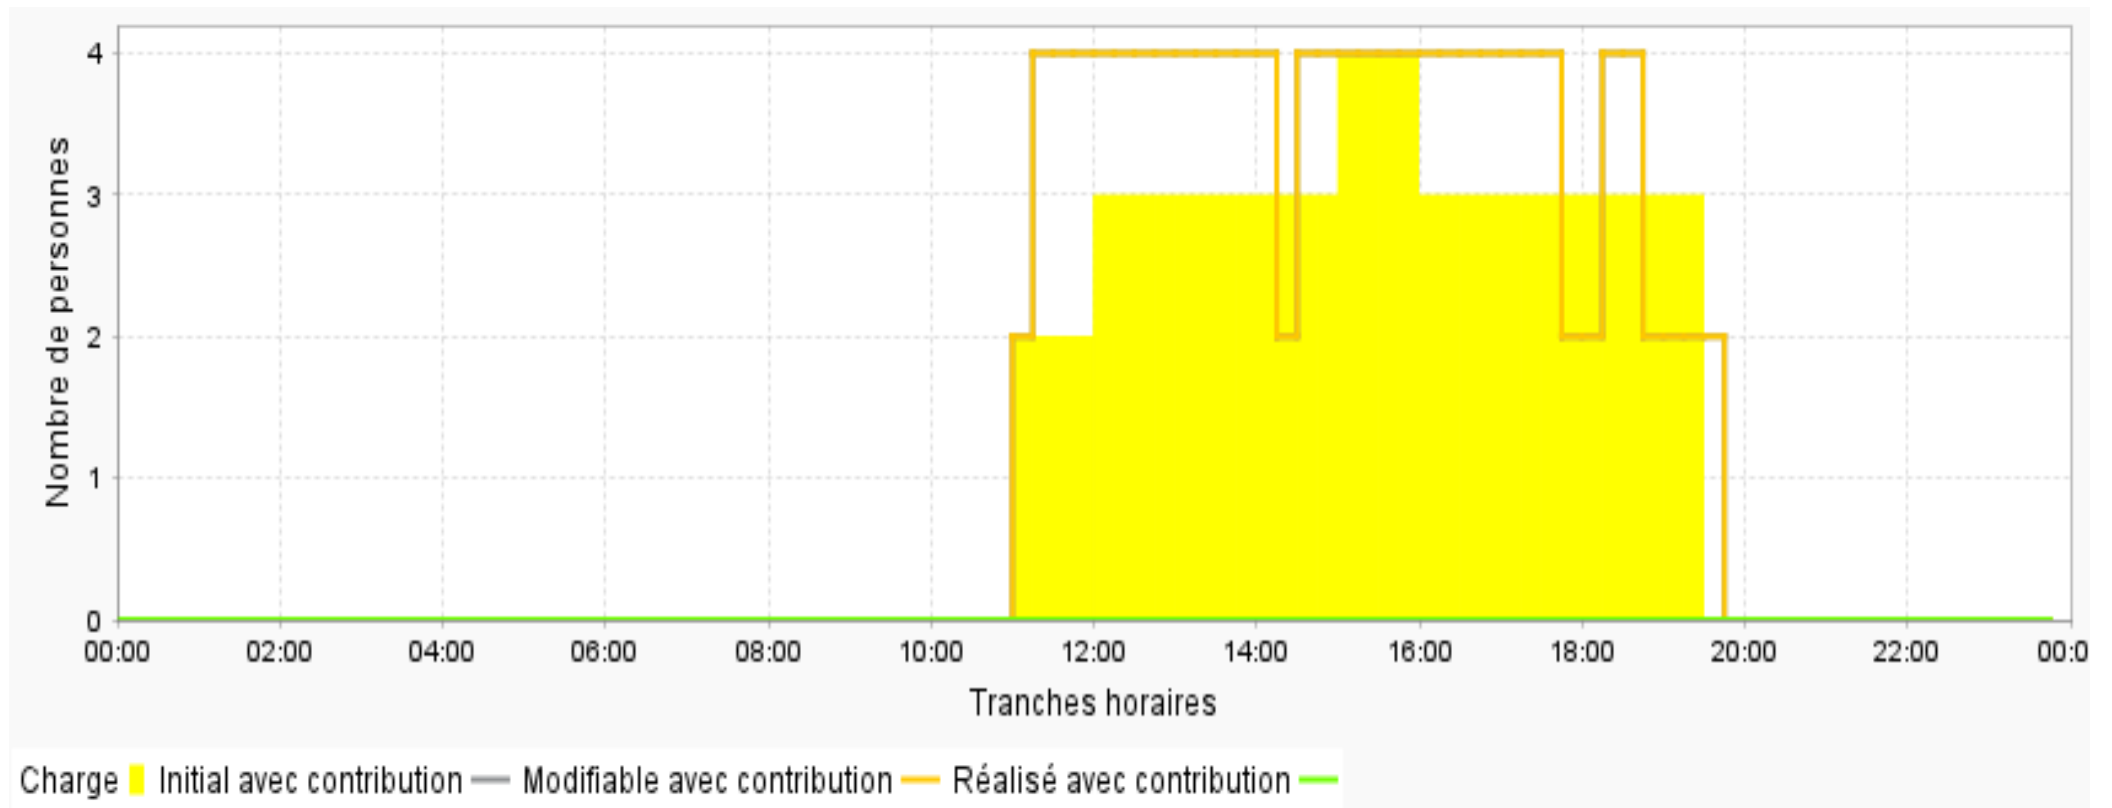

COUVERTURE DE CHARGE GRAPHIQUE

Temps spécifiques déduits: Pausés/ Pausés cycliques/ Début tâche/ Fin tâche/ Déplacement/ Préparation/ Finalisation/ Habillage/ Déshabillage

Tache AA

lundi 04/09/2023 (36) (semaine36)

COUVERTURE DE CHARGE GRAPHIQUE

Temps spécifiques déduits: Pausés/ Pausés cycliques/ Début tâche/ Fin tâche/ Déplacement/ Préparation/ Finalisation/ Habillage/ Déshabillage

Tache AA

mardi 05/09/2023 (36) (semaine36)

COUVERTURE DE CHARGE GRAPHIQUE

Temps spécifiques déduits: Pausés/ Pausés cycliques/ Début tâche/ Fin tâche/ Déplacement/ Préparation/ Finalisation/ Habillage/ Déshabillage

Tache AA

mercredi 06/09/2023 (36) (semaine36)