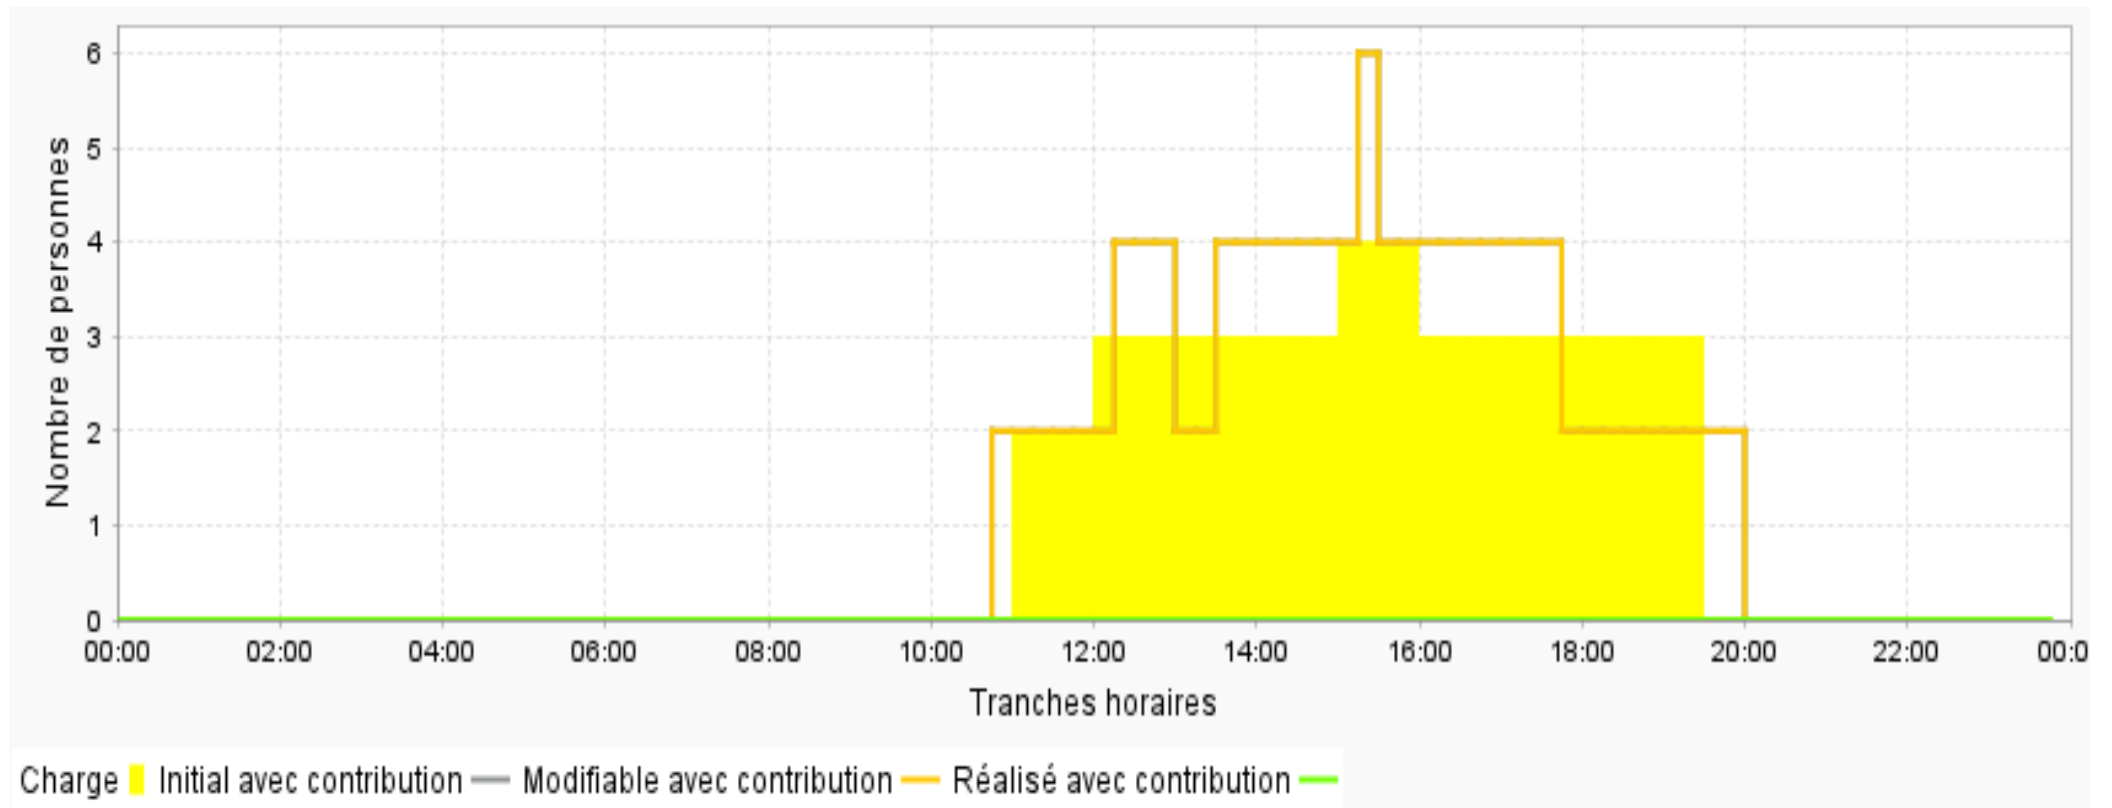

COUVERTURE DE CHARGE GRAPHIQUE

Temps spécifiques déduits: Pausés/ Pausés cycliques/ Début tâche/ Fin tâche/ Déplacement/ Préparation/ Finalisation/ Habillage/ Déshabillage

Tache AA

mardi 05/09/2023 (36) (semaine36)

COUVERTURE DE CHARGE GRAPHIQUE

Temps spécifiques déduits: Pausés/ Pausés cycliques/ Début tâche/ Fin tâche/ Déplacement/ Préparation/ Finalisation/ Habillage/ Déshabillage

Tache AA

mercredi 06/09/2023 (36) (semaine36)

COUVERTURE DE CHARGE GRAPHIQUE

Temps spécifiques déduits: Pausés/ Pausés cycliques/ Début tâche/ Fin tâche/ Déplacement/ Préparation/ Finalisation/ Habillage/ Déshabillage

Tache AA

jeudi 07/09/2023 (36) (semaine36)

COUVERTURE DE CHARGE GRAPHIQUE

Temps spécifiques déduits: Pausés/ Pausés cycliques/ Début tâche/ Fin tâche/ Déplacement/ Préparation/ Finalisation/ Habillage/ Déshabillage

Tache AA

vendredi 08/09/2023 (36) (semaine36)