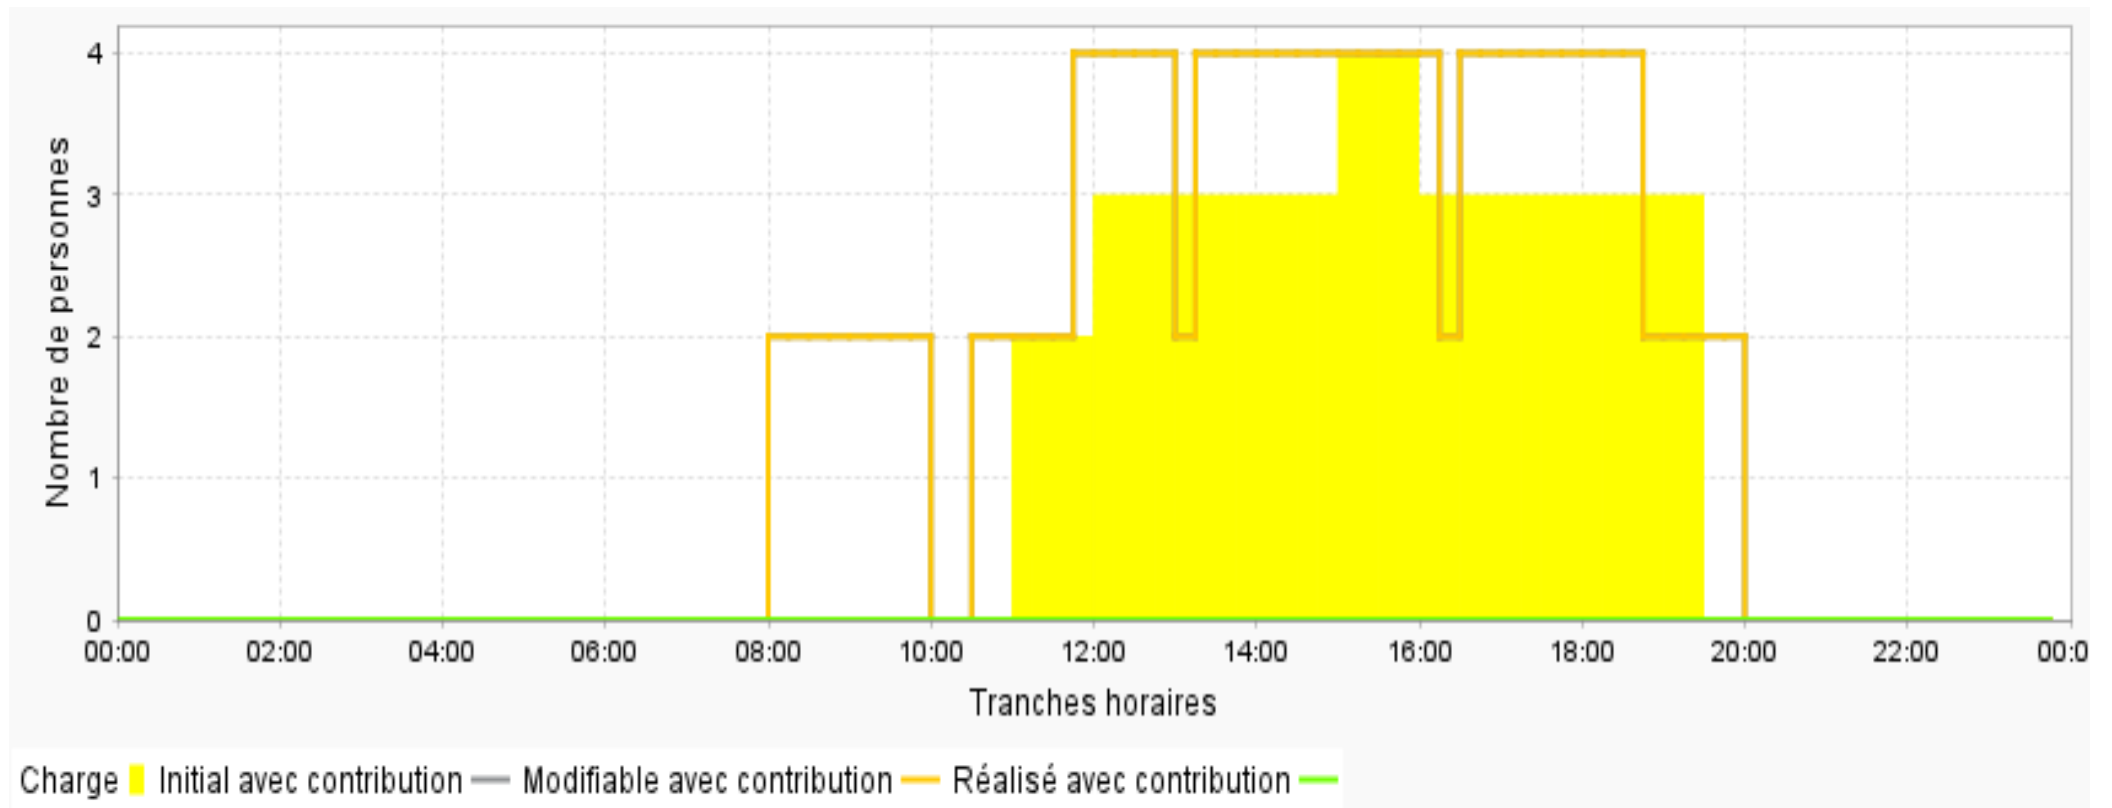

COUVERTURE DE CHARGE GRAPHIQUE

Temps spécifiques déduits: Pausés/ Pausés cycliques/ Début tâche/ Fin tâche/ Déplacement/ Préparation/ Finalisation/ Habillage/ Déshabillage

Tache AA

lundi 04/09/2023 (36) (semaine36)

COUVERTURE DE CHARGE GRAPHIQUE

Temps spécifiques déduits: Pausés/ Pausés cycliques/ Début tâche/ Fin tâche/ Déplacement/ Préparation/ Finalisation/ Habillage/ Déshabillage

Tache AA

mardi 05/09/2023 (36) (semaine36)

COUVERTURE DE CHARGE GRAPHIQUE

Temps spécifiques déduits: Pausés/ Pausés cycliques/ Début tâche/ Fin tâche/ Déplacement/ Préparation/ Finalisation/ Habillage/ Déshabillage

Tache AA

mercredi 06/09/2023 (36) (semaine36)

COUVERTURE DE CHARGE GRAPHIQUE

Temps spécifiques déduits: Pausés/ Pausés cycliques/ Début tâche/ Fin tâche/ Déplacement/ Préparation/ Finalisation/ Habillage/ Déshabillage

Tache AA

jeudi 07/09/2023 (36) (semaine36)