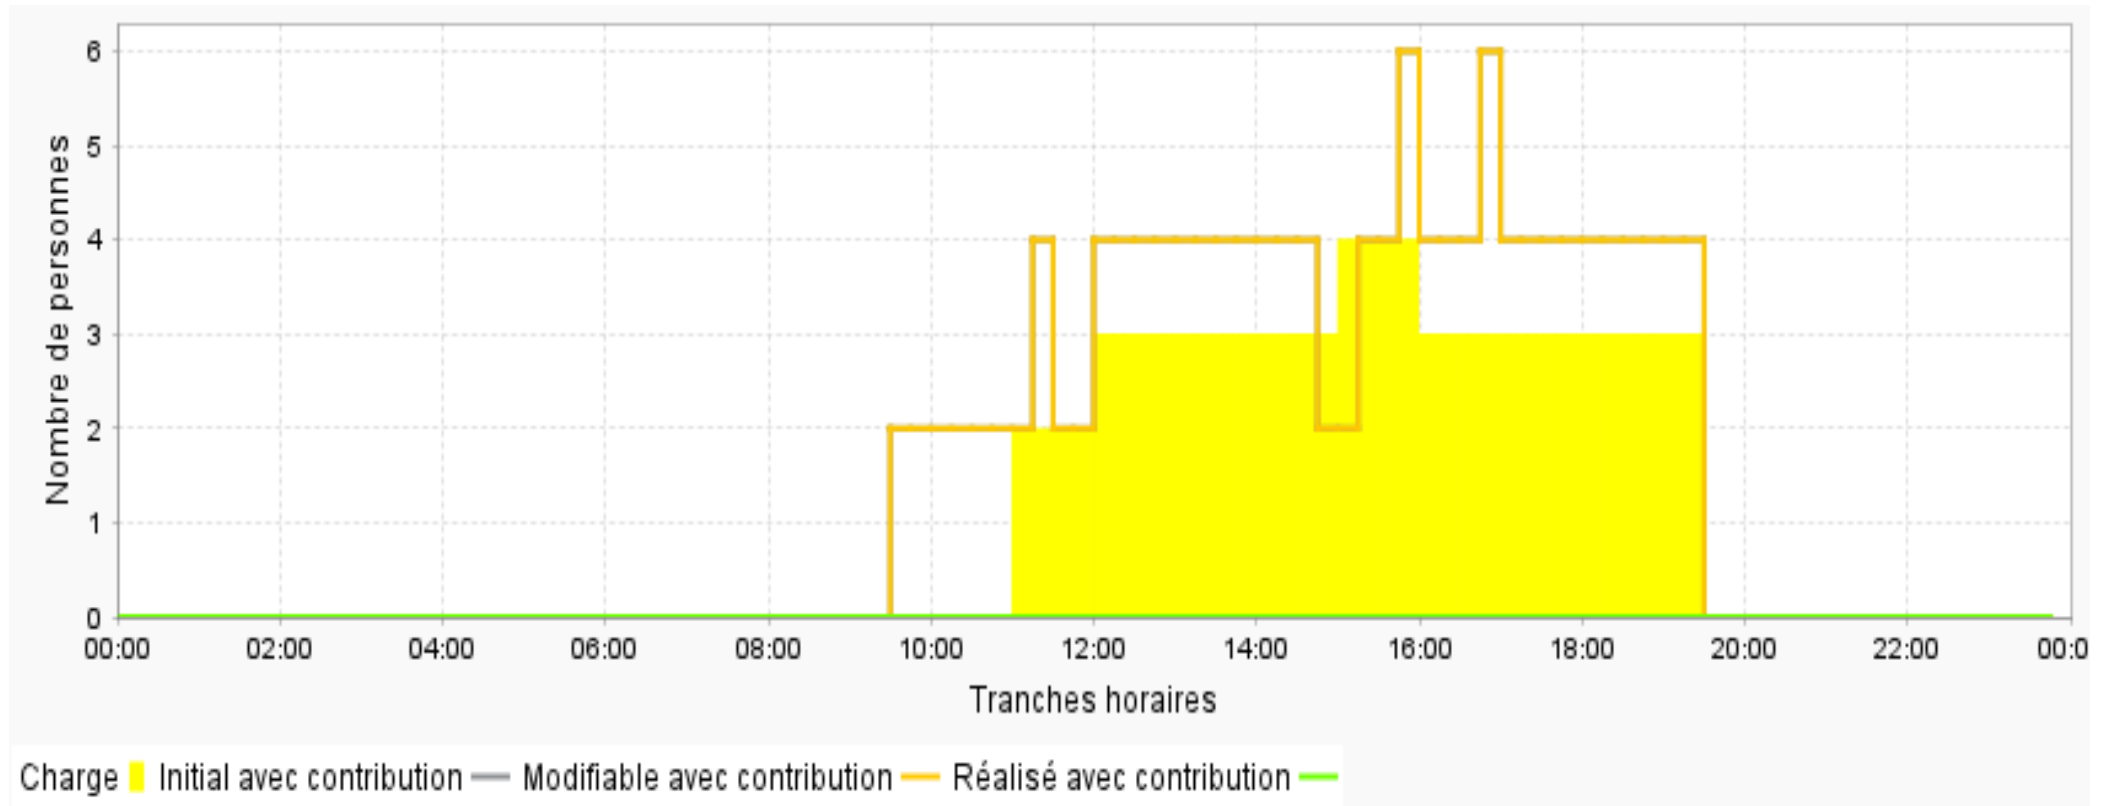

COUVERTURE DE CHARGE GRAPHIQUE

Temps spécifiques déduits: Pausés/ Pausés cycliques/ Début tâche/ Fin tâche/ Déplacement/ Préparation/ Finalisation/ Habillage/ Déshabillage

Tache AA

lundi 04/09/2023 (36) (semaine36)

COUVERTURE DE CHARGE GRAPHIQUE

Temps spécifiques déduits: Pausés/ Pausés cycliques/ Début tâche/ Fin tâche/ Déplacement/ Préparation/ Finalisation/ Habillage/ Déshabillage

Tache AA

mardi 05/09/2023 (36) (semaine36)

COUVERTURE DE CHARGE GRAPHIQUE

Temps spécifiques déduits: Pausés/ Pausés cycliques/ Début tâche/ Fin tâche/ Déplacement/ Préparation/ Finalisation/ Habillage/ Déshabillage

Tache AA

mercredi 06/09/2023 (36) (semaine36)