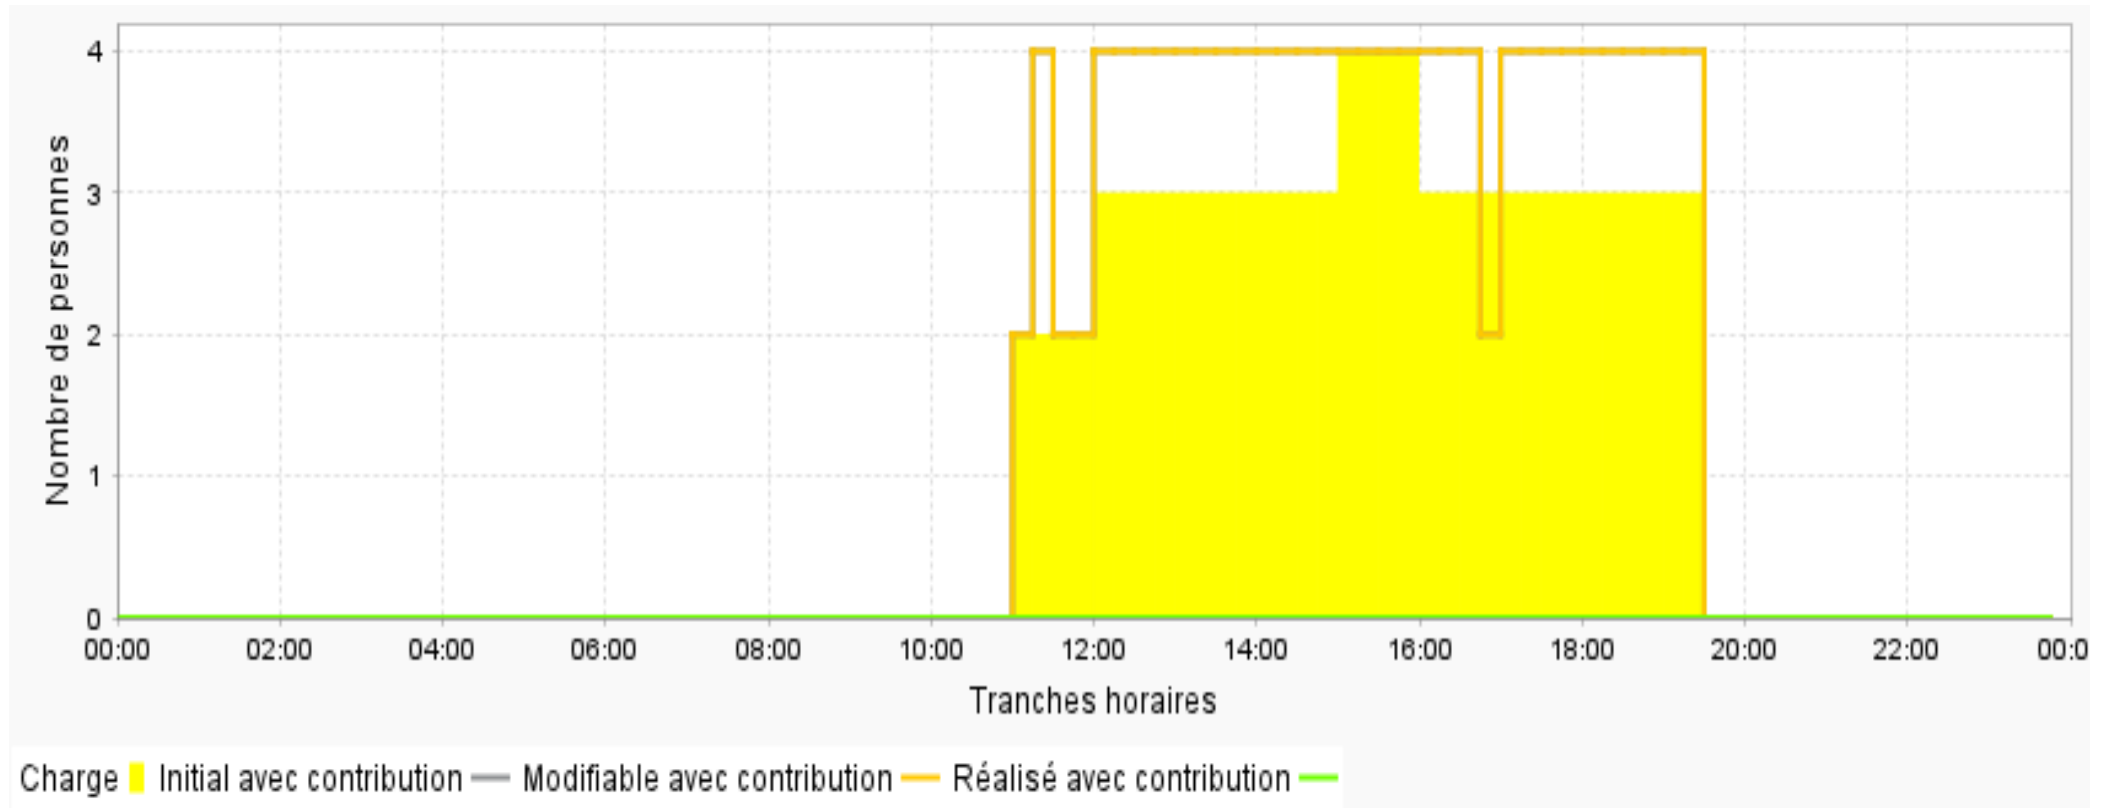

COUVERTURE DE CHARGE GRAPHIQUE

Temps spécifiques déduits: Pausés/ Pausés cycliques/ Début tâche/ Fin tâche/ Déplacement/ Préparation/ Finalisation/ Habillage/ Déshabillage

Tache AA

vendredi 08/09/2023 (36) (semaine36)

COUVERTURE DE CHARGE GRAPHIQUE

Temps spécifiques déduits: Pausés/ Pausés cycliques/ Début tâche/ Fin tâche/ Déplacement/ Préparation/ Finalisation/ Habillage/ Déshabillage

Tache AA

samedi 09/09/2023 (36) (semaine36)