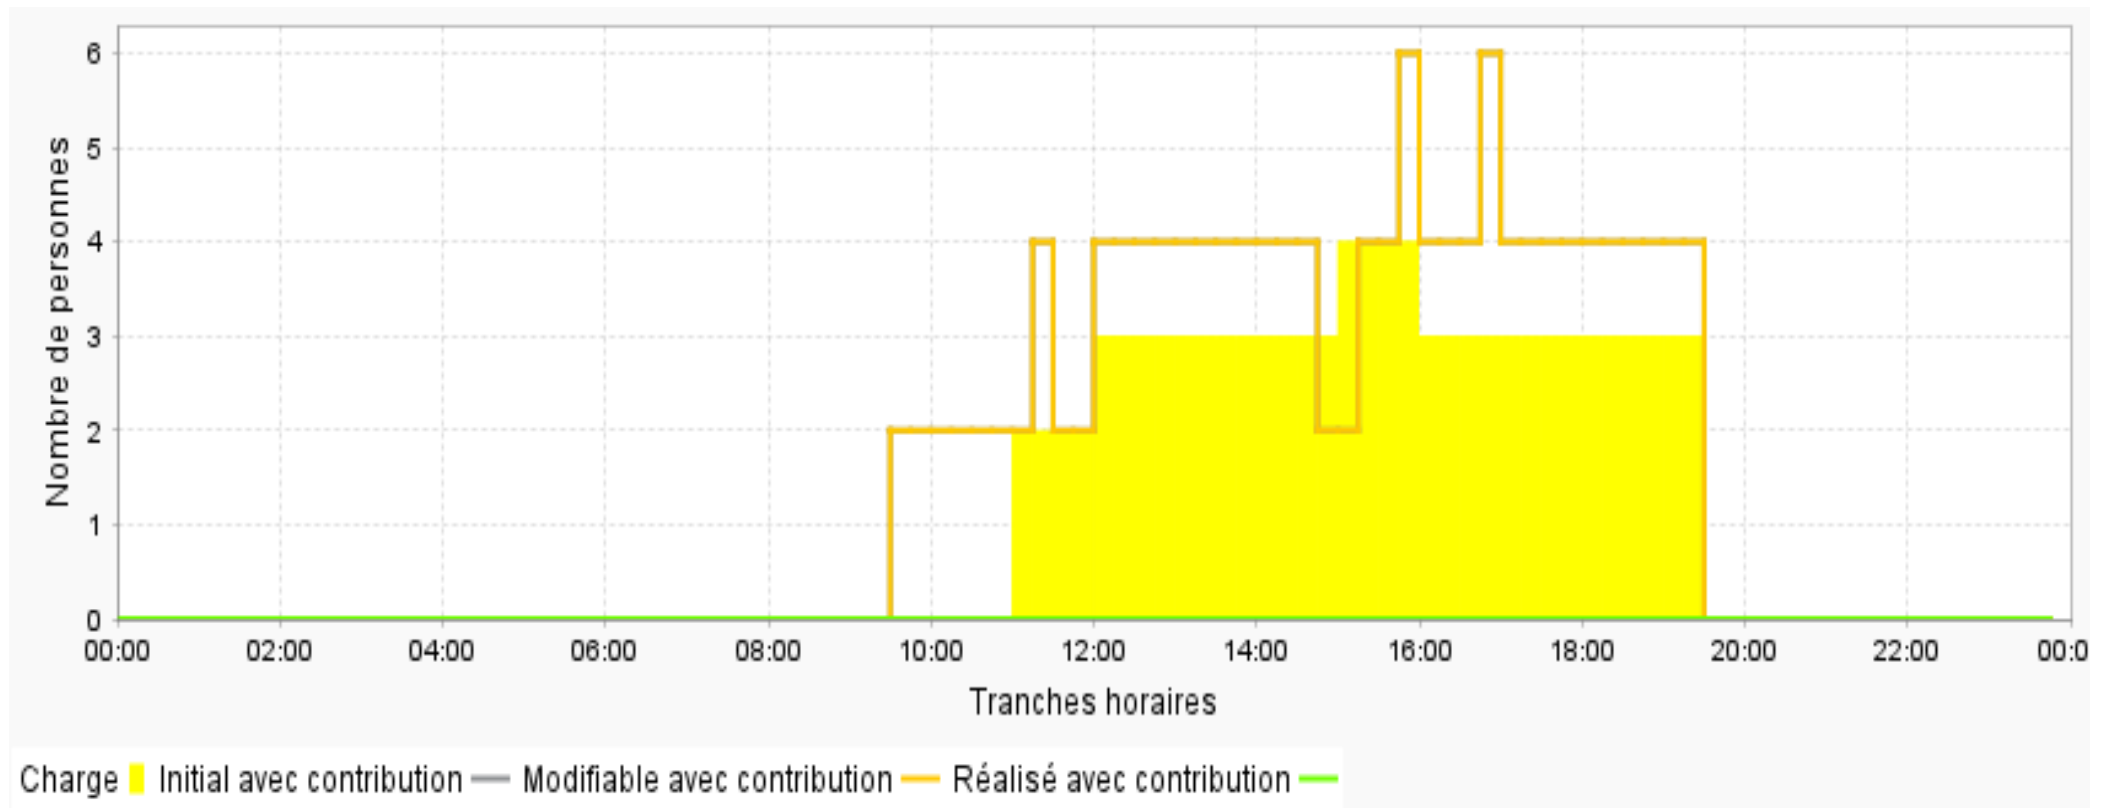

COUVERTURE DE CHARGE GRAPHIQUE

Temps spécifiques déduits: Pausés/ Pausés cycliques/ Début tâche/ Fin tâche/ Déplacement/ Préparation/ Finalisation/ Habillage/ Déshabillage

Tache AA

lundi 04/09/2023 (36) (semaine36)

COUVERTURE DE CHARGE GRAPHIQUE

Temps spécifiques déduits: Pausés/ Pausés cycliques/ Début tâche/ Fin tâche/ Déplacement/ Préparation/ Finalisation/ Habillage/ Déshabillage

Tache AA

mardi 05/09/2023 (36) (semaine36)

COUVERTURE DE CHARGE GRAPHIQUE

Temps spécifiques déduits: Pausés/ Pausés cycliques/ Début tâche/ Fin tâche/ Déplacement/ Préparation/ Finalisation/ Habillage/ Déshabillage

Tache AA

mercredi 06/09/2023 (36) (semaine36)