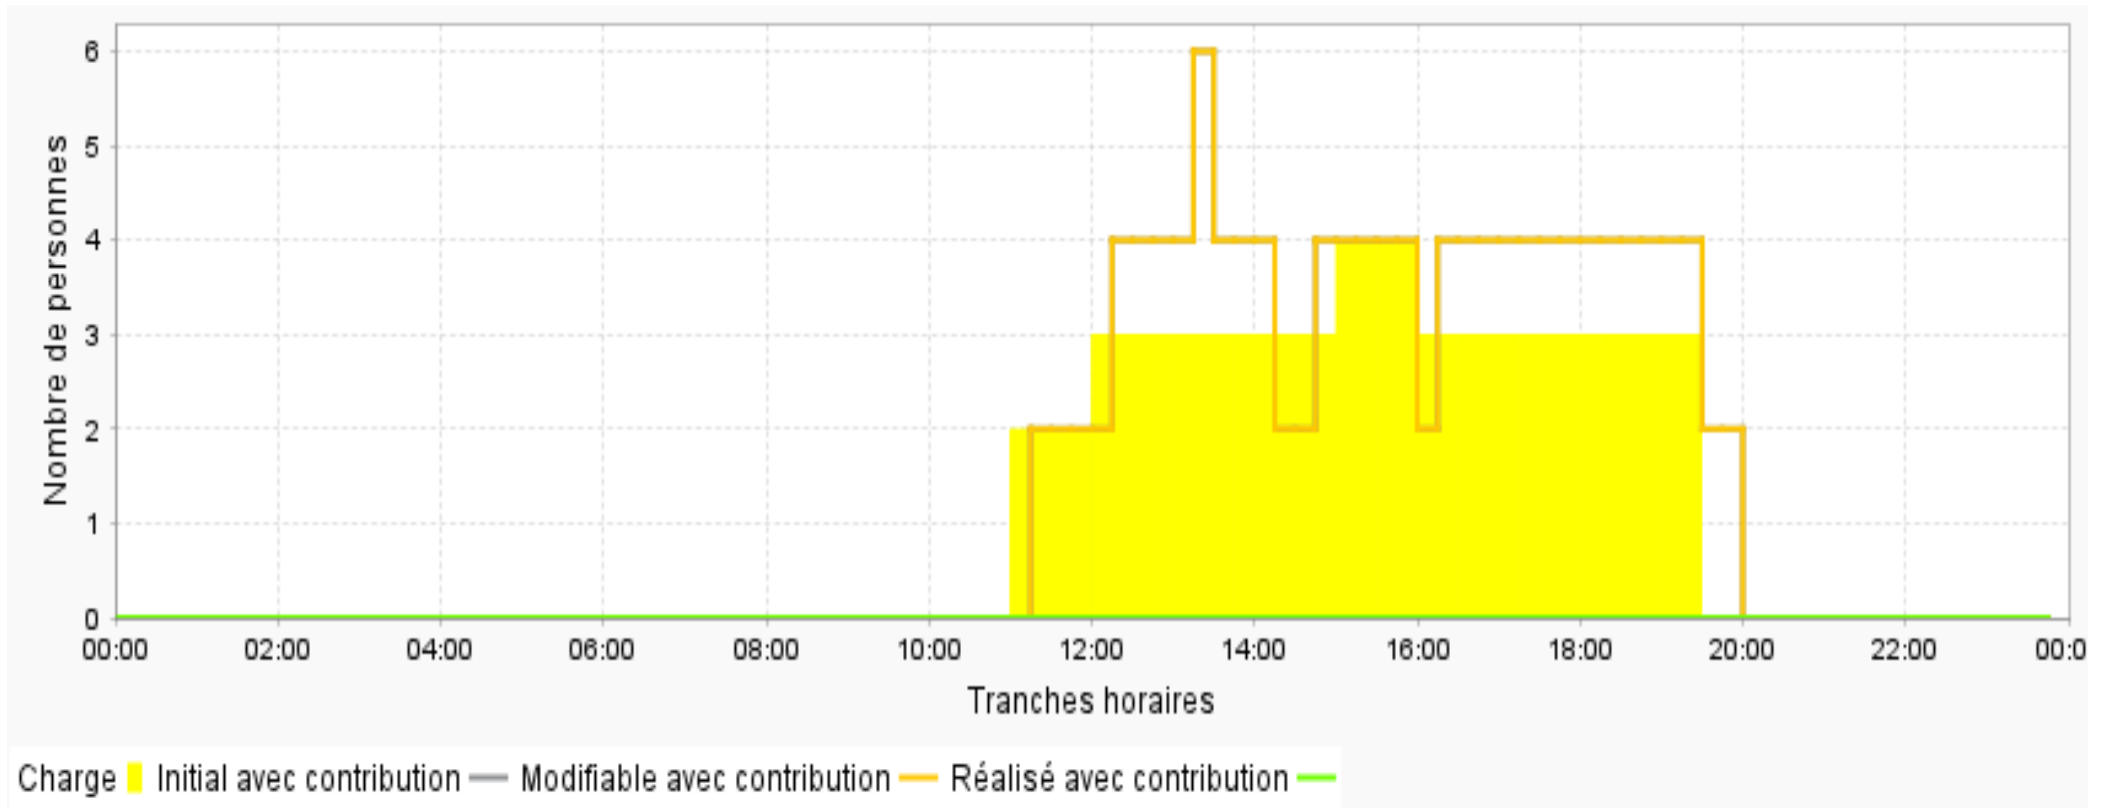

COUVERTURE DE CHARGE GRAPHIQUE

Temps spécifiques déduits: Pausés/ Pausés cycliques/ Début tâche/ Fin tâche/ Déplacement/ Préparation/ Finalisation/ Habillage/ Déshabillage

Tache AA

mercredi 06/09/2023 (36) (semaine36)

COUVERTURE DE CHARGE GRAPHIQUE

Temps spécifiques déduits: Pausés/ Pausés cycliques/ Début tâche/ Fin tâche/ Déplacement/ Préparation/ Finalisation/ Habillage/ Déshabillage

Tache AA

jeudi 07/09/2023 (36) (semaine36)

COUVERTURE DE CHARGE GRAPHIQUE

Temps spécifiques déduits: Pausés/ Pausés cycliques/ Début tâche/ Fin tâche/ Déplacement/ Préparation/ Finalisation/ Habillage/ Déshabillage

Tache AA

vendredi 08/09/2023 (36) (semaine36)