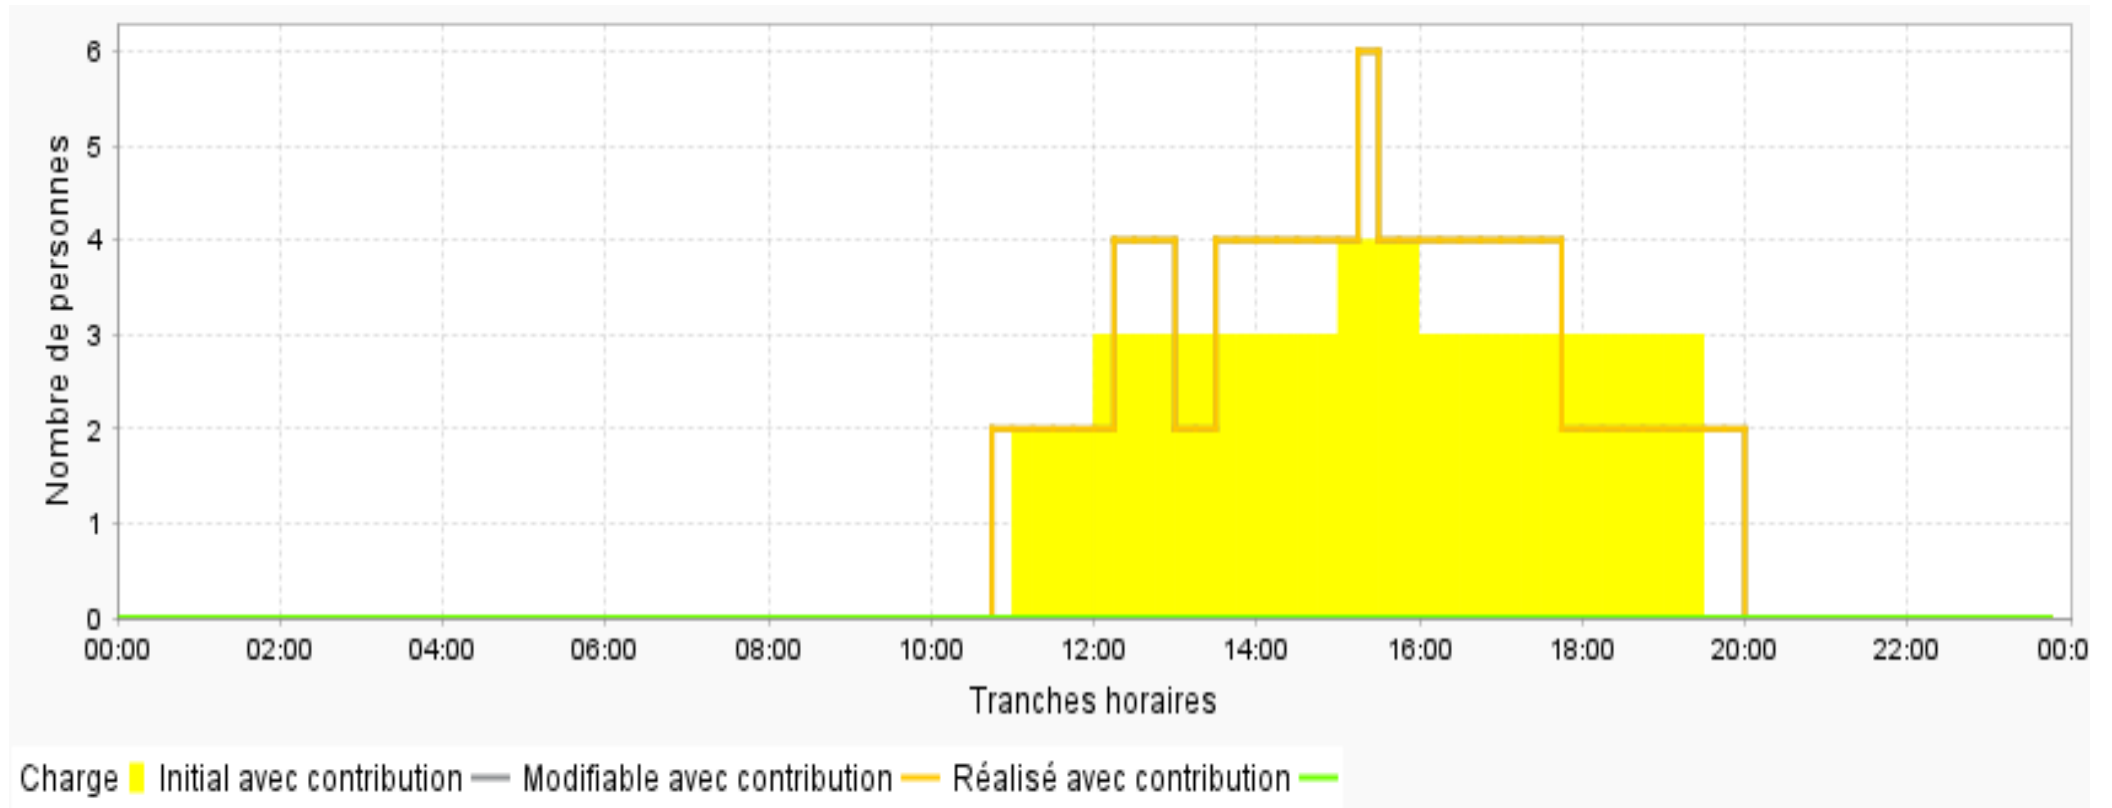

COUVERTURE DE CHARGE GRAPHIQUE

Temps spécifiques déduits: Pausés/ Pausés cycliques/ Début tâche/ Fin tâche/ Déplacement/ Préparation/ Finalisation/ Habillage/ Déshabillage

Tache AA

mardi 05/09/2023 (36) (semaine36)

COUVERTURE DE CHARGE GRAPHIQUE

Temps spécifiques déduits: Pausés/ Pausés cycliques/ Début tâche/ Fin tâche/ Déplacement/ Préparation/ Finalisation/ Habillage/ Déshabillage

Tache AA

mercredi 06/09/2023 (36) (semaine36)

COUVERTURE DE CHARGE GRAPHIQUE

Temps spécifiques déduits: Pausés/ Pausés cycliques/ Début tâche/ Fin tâche/ Déplacement/ Préparation/ Finalisation/ Habillage/ Déshabillage

Tache AA

jeudi 07/09/2023 (36) (semaine36)

COUVERTURE DE CHARGE GRAPHIQUE

Temps spécifiques déduits: Pausés/ Pausés cycliques/ Début tâche/ Fin tâche/ Déplacement/ Préparation/ Finalisation/ Habillage/ Déshabillage

Tache AA

vendredi 08/09/2023 (36) (semaine36)