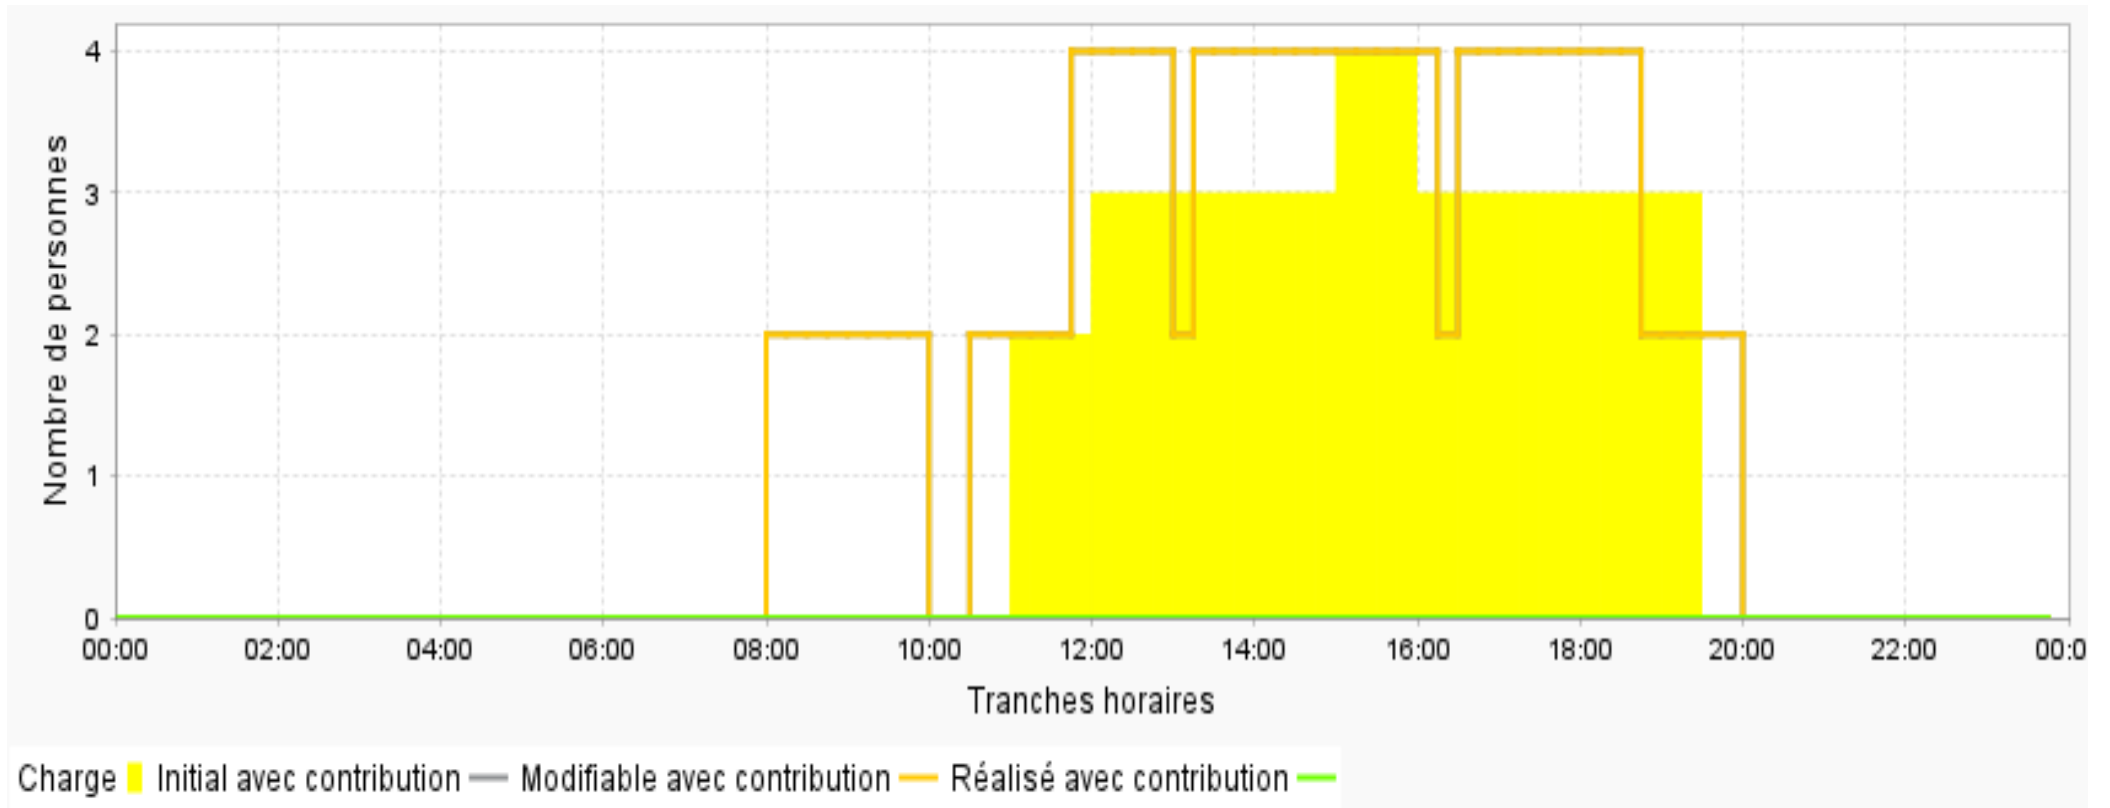

COUVERTURE DE CHARGE GRAPHIQUE

Temps spécifiques déduits: Pausés/ Pausés cycliques/ Début tâche/ Fin tâche/ Déplacement/ Préparation/ Finalisation/ Habillage/ Déshabillage

Tache AA

lundi 04/09/2023 (36) (semaine36)

COUVERTURE DE CHARGE GRAPHIQUE

Temps spécifiques déduits: Pausés/ Pausés cycliques/ Début tâche/ Fin tâche/ Déplacement/ Préparation/ Finalisation/ Habillage/ Déshabillage

Tache AA

mardi 05/09/2023 (36) (semaine36)

COUVERTURE DE CHARGE GRAPHIQUE

Temps spécifiques déduits: Pausés/ Pausés cycliques/ Début tâche/ Fin tâche/ Déplacement/ Préparation/ Finalisation/ Habillage/ Déshabillage

Tache AA

mercredi 06/09/2023 (36) (semaine36)

COUVERTURE DE CHARGE GRAPHIQUE

Temps spécifiques déduits: Pausés/ Pausés cycliques/ Début tâche/ Fin tâche/ Déplacement/ Préparation/ Finalisation/ Habillage/ Déshabillage

Tache AA

jeudi 07/09/2023 (36) (semaine36)