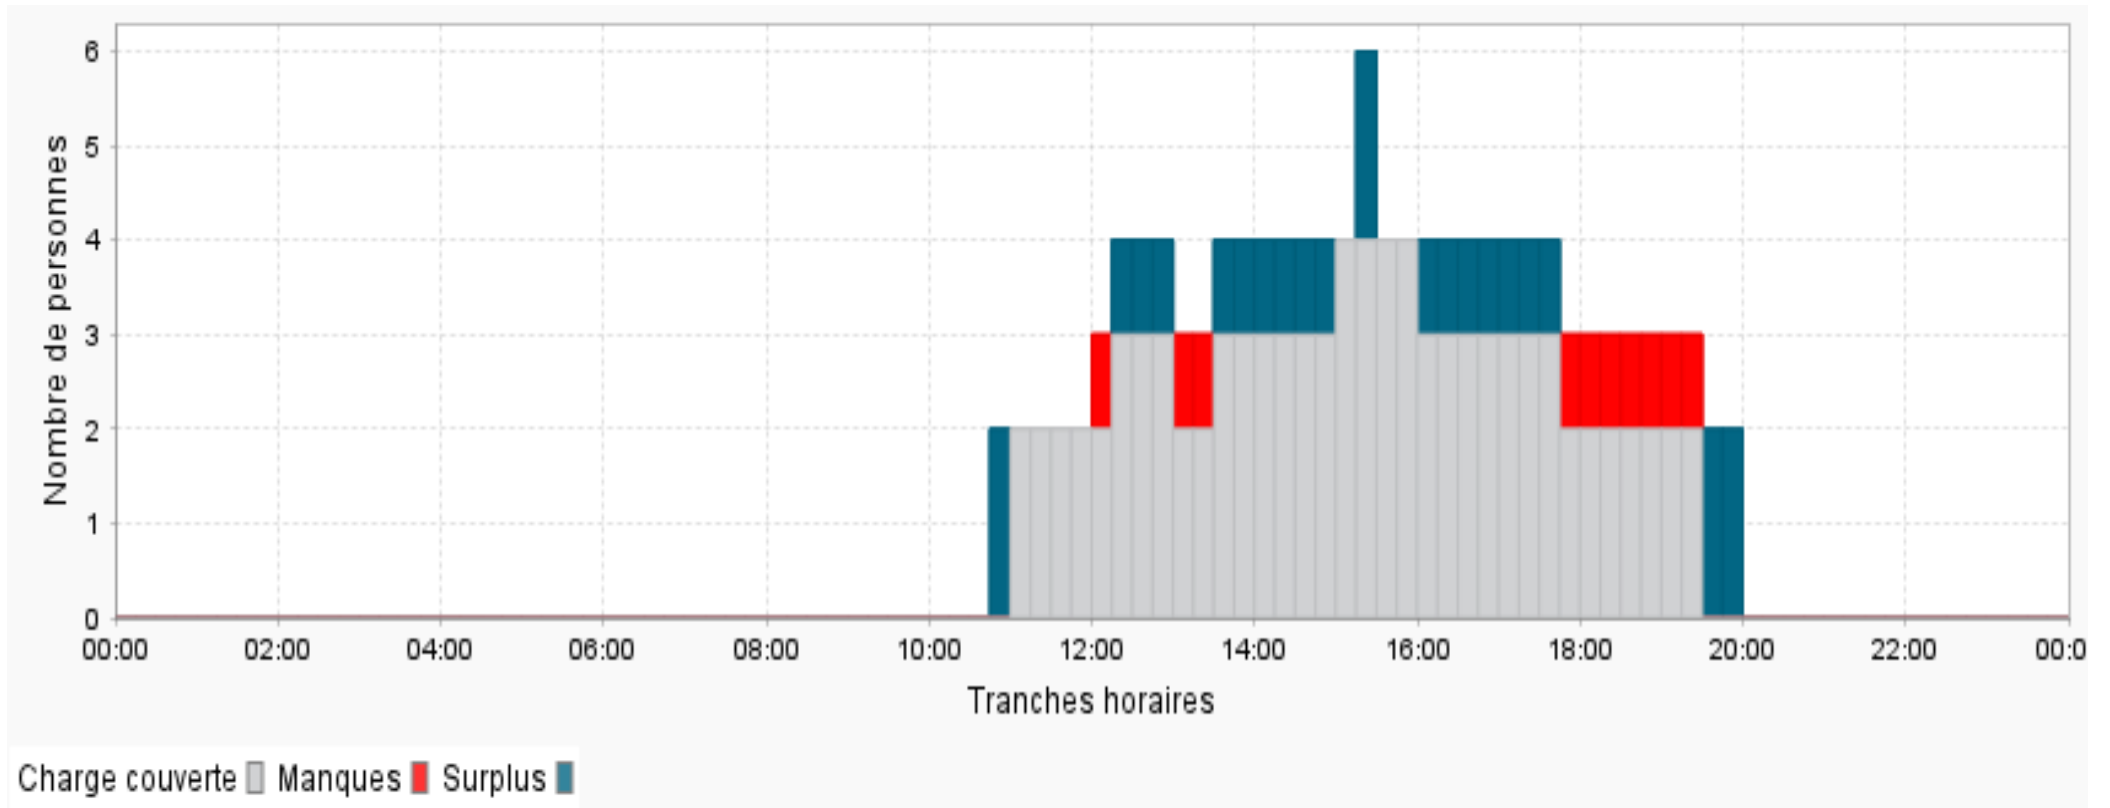

COUVERTURE DE CHARGE GRAPHIQUE (PLANNING INITIAL)

Temps spécifiques déduits: Pauses/ Pauses cycliques/ Début tâche/ Fin tâche/ Déplacement/ Préparation/ Finalisation/ Habillage/ Déshabillage

Tache AA

mercredi 06/09/2023 (36) (semaine36)

COUVERTURE DE CHARGE GRAPHIQUE (PLANNING INITIAL)

Temps spécifiques déduits: Pausés/ Pausés cycliques/ Début tâche/ Fin tâche/ Déplacement/ Préparation/ Finalisation/ Habillage/ Déshabillage

Tache AA

jeudi 07/09/2023 (36) (semaine36)

COUVERTURE DE CHARGE GRAPHIQUE (PLANNING INITIAL)

Temps spécifiques déduits: Pauses/ Pauses cycliques/ Début tâche/ Fin tâche/ Déplacement/ Préparation/ Finalisation/ Habillage/ Déshabillage

Tache AA

vendredi 08/09/2023 (36) (semaine36)