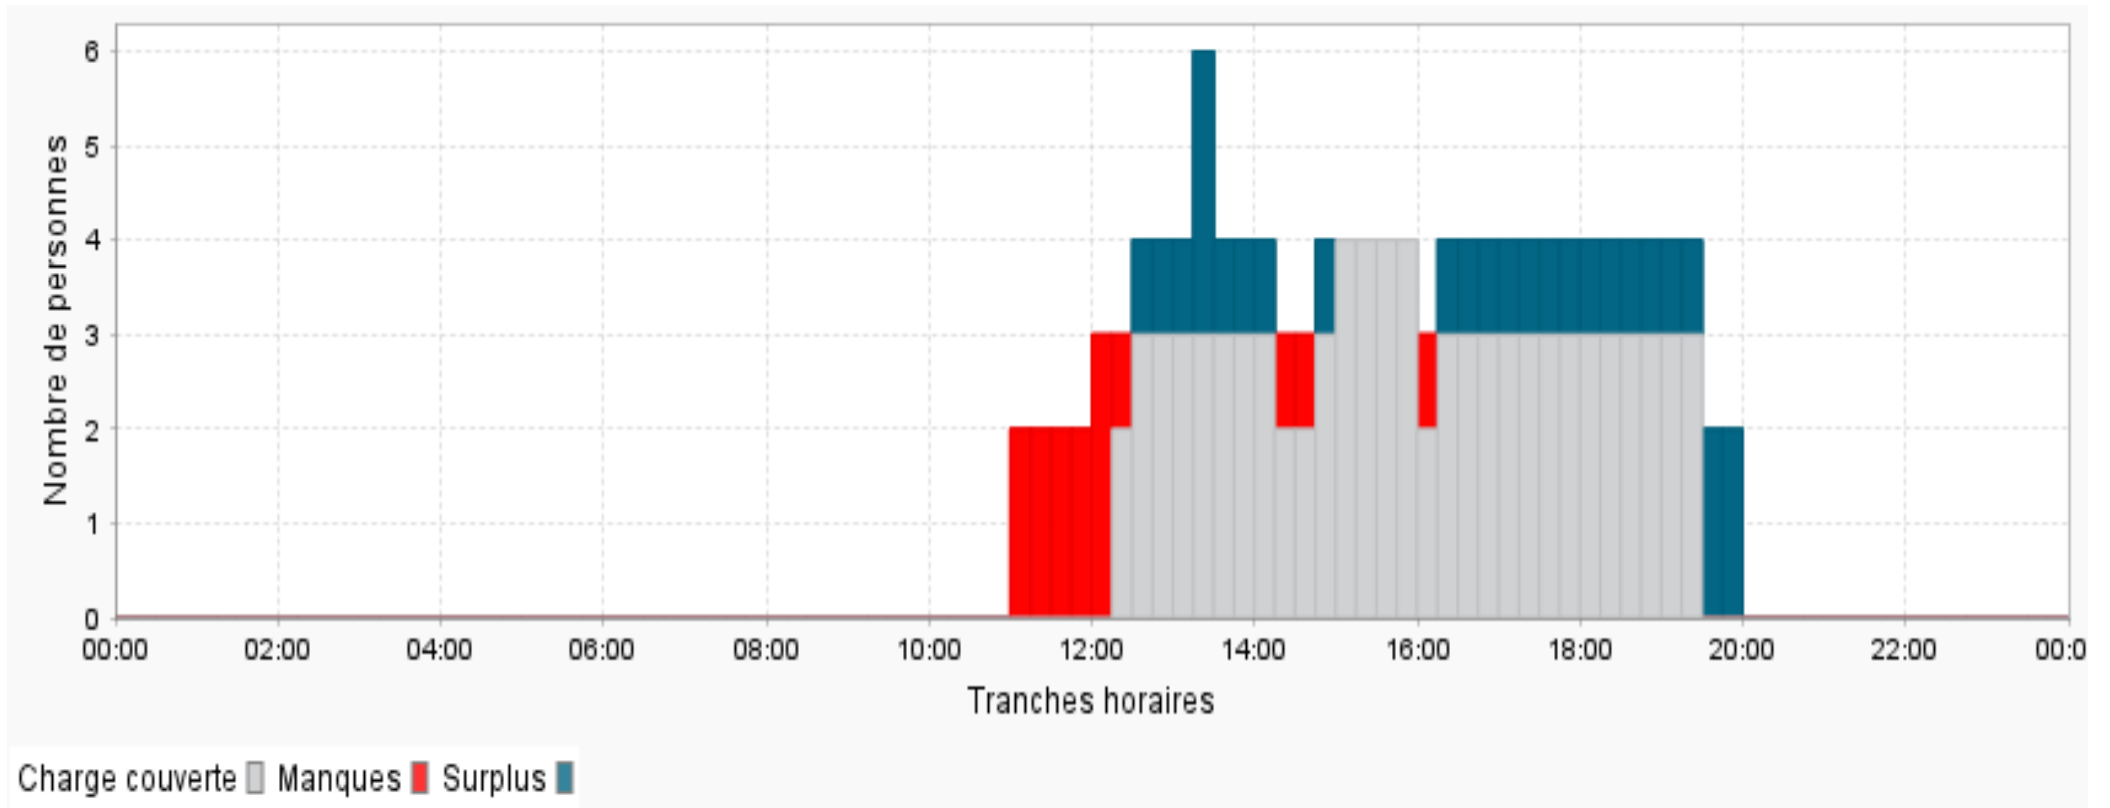

COUVERTURE DE CHARGE GRAPHIQUE (PLANNING INITIAL)

Temps spécifiques déduits: Pausés/ Pausés cycliques/ Début tâche/ Fin tâche/ Déplacement/ Préparation/ Finalisation/ Habillage/ Déshabillage

Tache AA

jeudi 07/09/2023 (36) (semaine36)

COUVERTURE DE CHARGE GRAPHIQUE (PLANNING INITIAL)

Temps spécifiques déduits: Pauses/ Pauses cycliques/ Début tâche/ Fin tâche/ Déplacement/ Préparation/ Finalisation/ Habillage/ Déshabillage

Tache AA

vendredi 08/09/2023 (36) (semaine36)