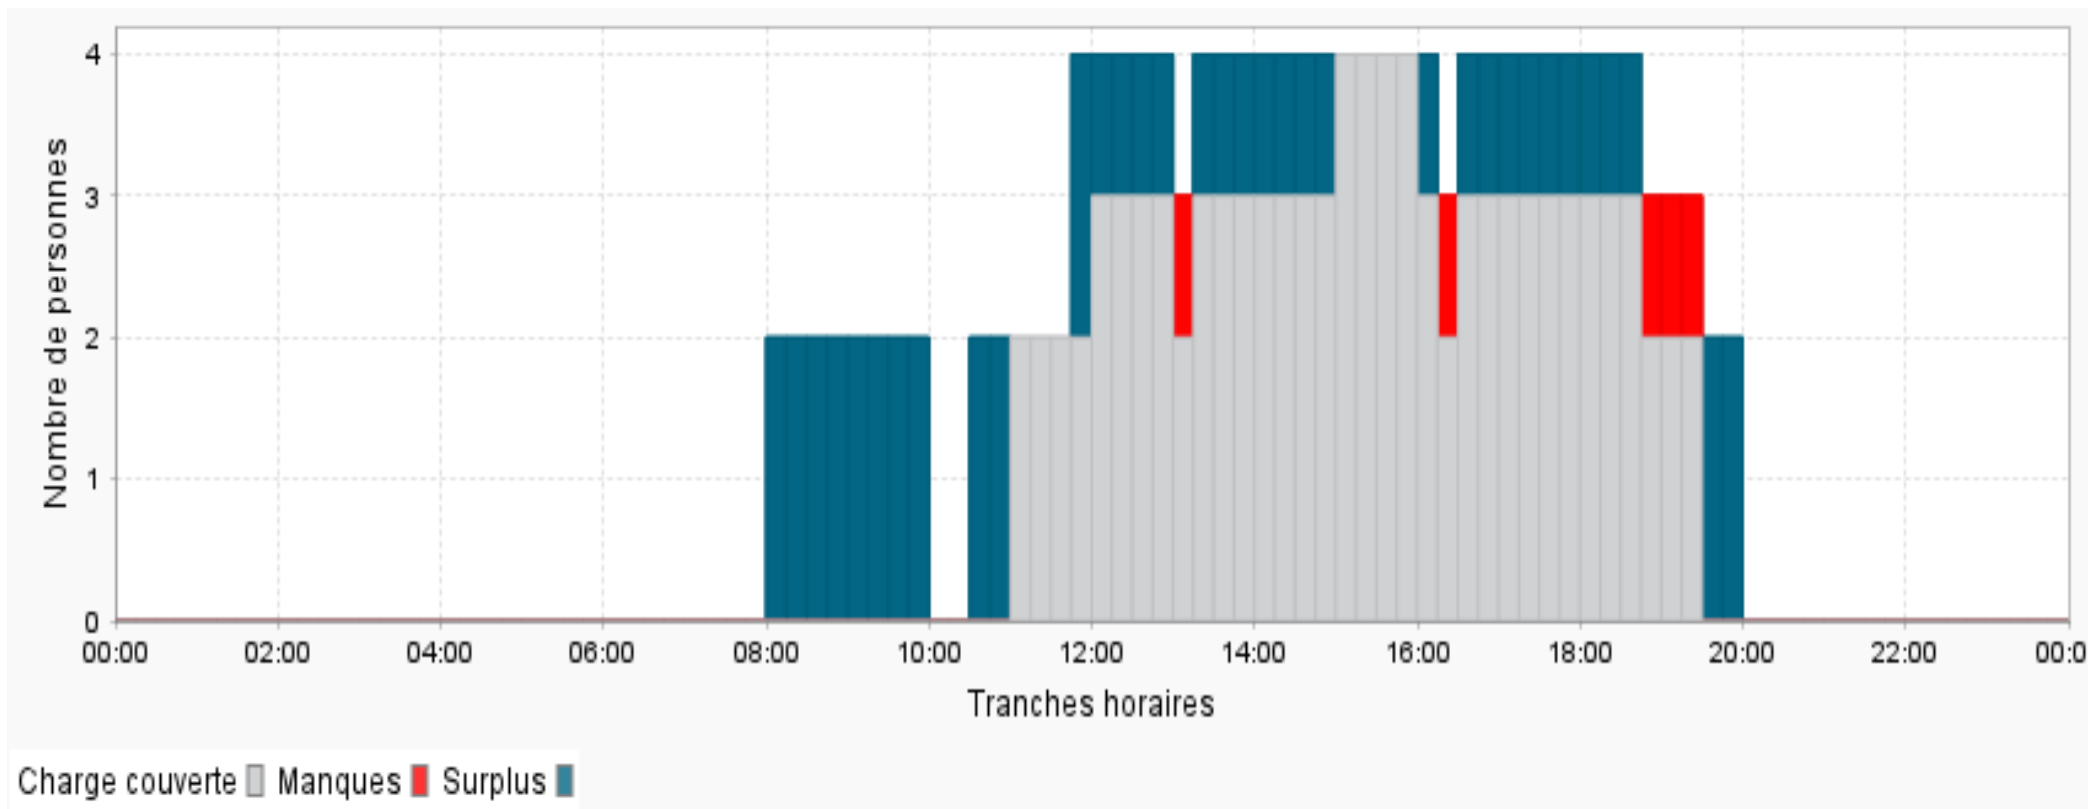

COUVERTURE DE CHARGE GRAPHIQUE (PLANNING INITIAL)

Temps spécifiques déduits: Pauses/ Pauses cycliques/ Début tâche/ Fin tâche/ Déplacement/ Préparation/ Finalisation/ Habillage/ Déshabillage

Tache AA

mardi 05/09/2023 (36) (semaine36)

COUVERTURE DE CHARGE GRAPHIQUE (PLANNING INITIAL)

Temps spécifiques déduits: Pauses/ Pauses cycliques/ Début tâche/ Fin tâche/ Déplacement/ Préparation/ Finalisation/ Habillage/ Déshabillage

Tache AA

mercredi 06/09/2023 (36) (semaine36)

COUVERTURE DE CHARGE GRAPHIQUE (PLANNING INITIAL)

Temps spécifiques déduits: Pausés/ Pausés cycliques/ Début tâche/ Fin tâche/ Déplacement/ Préparation/ Finalisation/ Habillage/ Déshabillage

Tache AA

jeudi 07/09/2023 (36) (semaine36)

COUVERTURE DE CHARGE GRAPHIQUE (PLANNING INITIAL)

Temps spécifiques déduits: Pauses/ Pauses cycliques/ Début tâche/ Fin tâche/ Déplacement/ Préparation/ Finalisation/ Habillage/ Déshabillage

Tache AA

vendredi 08/09/2023 (36) (semaine36)