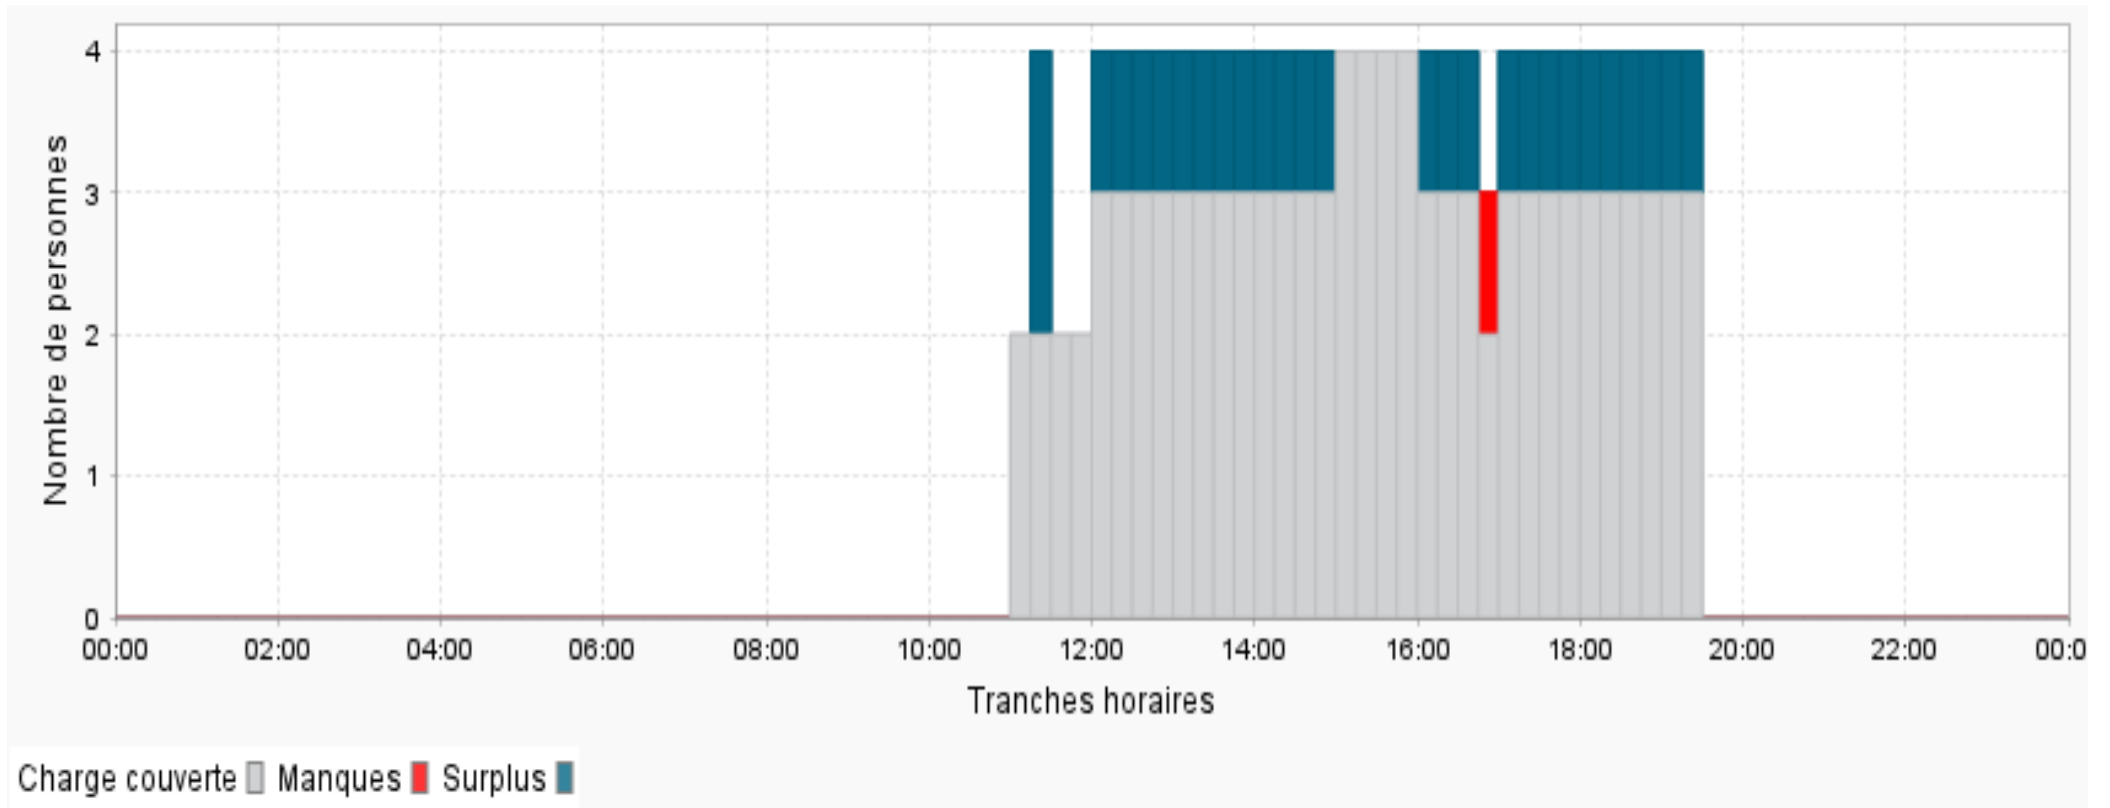

COUVERTURE DE CHARGE GRAPHIQUE (PLANNING INITIAL)

Temps spécifiques déduits: Pauses/ Pauses cycliques/ Début tâche/ Fin tâche/ Déplacement/ Préparation/ Finalisation/ Habillage/ Déshabillage

Tache AA

vendredi 08/09/2023 (36) (semaine36)

COUVERTURE DE CHARGE GRAPHIQUE (PLANNING INITIAL)

Temps spécifiques déduits: Pauses/ Pauses cycliques/ Début tâche/ Fin tâche/ Déplacement/ Préparation/ Finalisation/ Habillage/ Déshabillage

Tache AA

samedi 09/09/2023 (36) (semaine36)