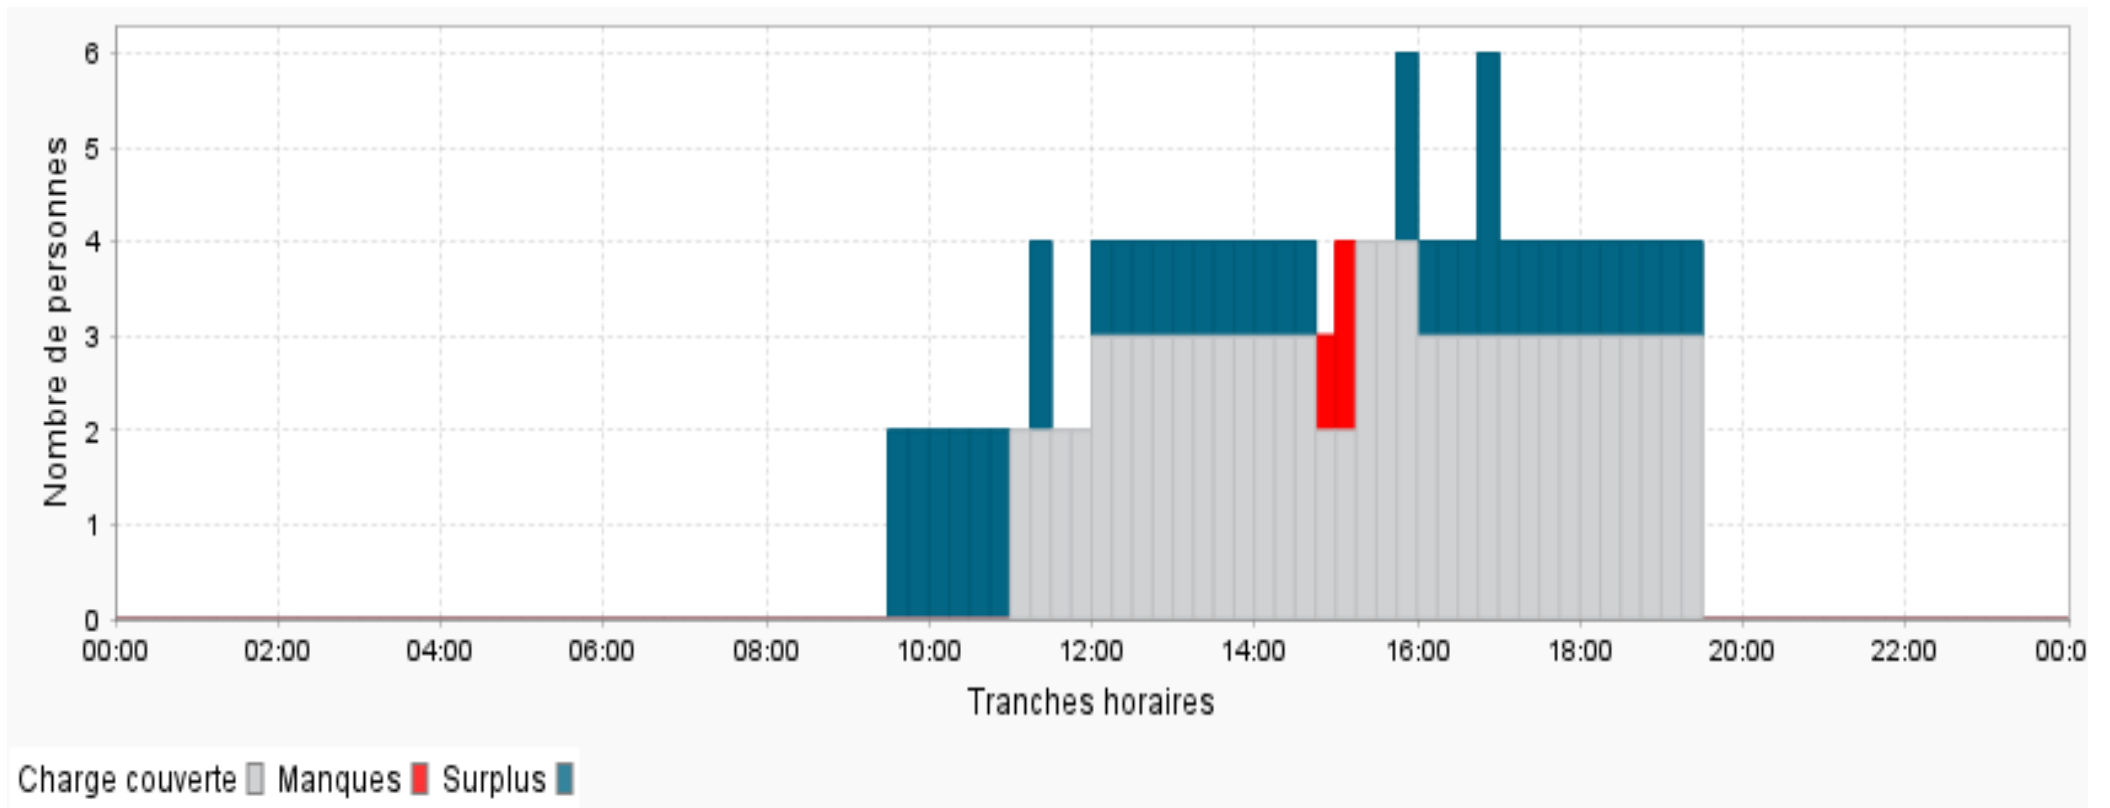

COUVERTURE DE CHARGE GRAPHIQUE (PLANNING INITIAL)

Temps spécifiques déduits: Pauses/ Pauses cycliques/ Début tâche/ Fin tâche/ Déplacement/ Préparation/ Finalisation/ Habillage/ Déshabillage

Tache AA

lundi 04/09/2023 (36) (semaine36)

COUVERTURE DE CHARGE GRAPHIQUE (PLANNING INITIAL)

Temps spécifiques déduits: Pauses/ Pauses cycliques/ Début tâche/ Fin tâche/ Déplacement/ Préparation/ Finalisation/ Habillage/ Déshabillage

Tache AA

mardi 05/09/2023 (36) (semaine36)

COUVERTURE DE CHARGE GRAPHIQUE (PLANNING INITIAL)

Temps spécifiques déduits: Pauses/ Pauses cycliques/ Début tâche/ Fin tâche/ Déplacement/ Préparation/ Finalisation/ Habillage/ Déshabillage

Tache AA

mercredi 06/09/2023 (36) (semaine36)