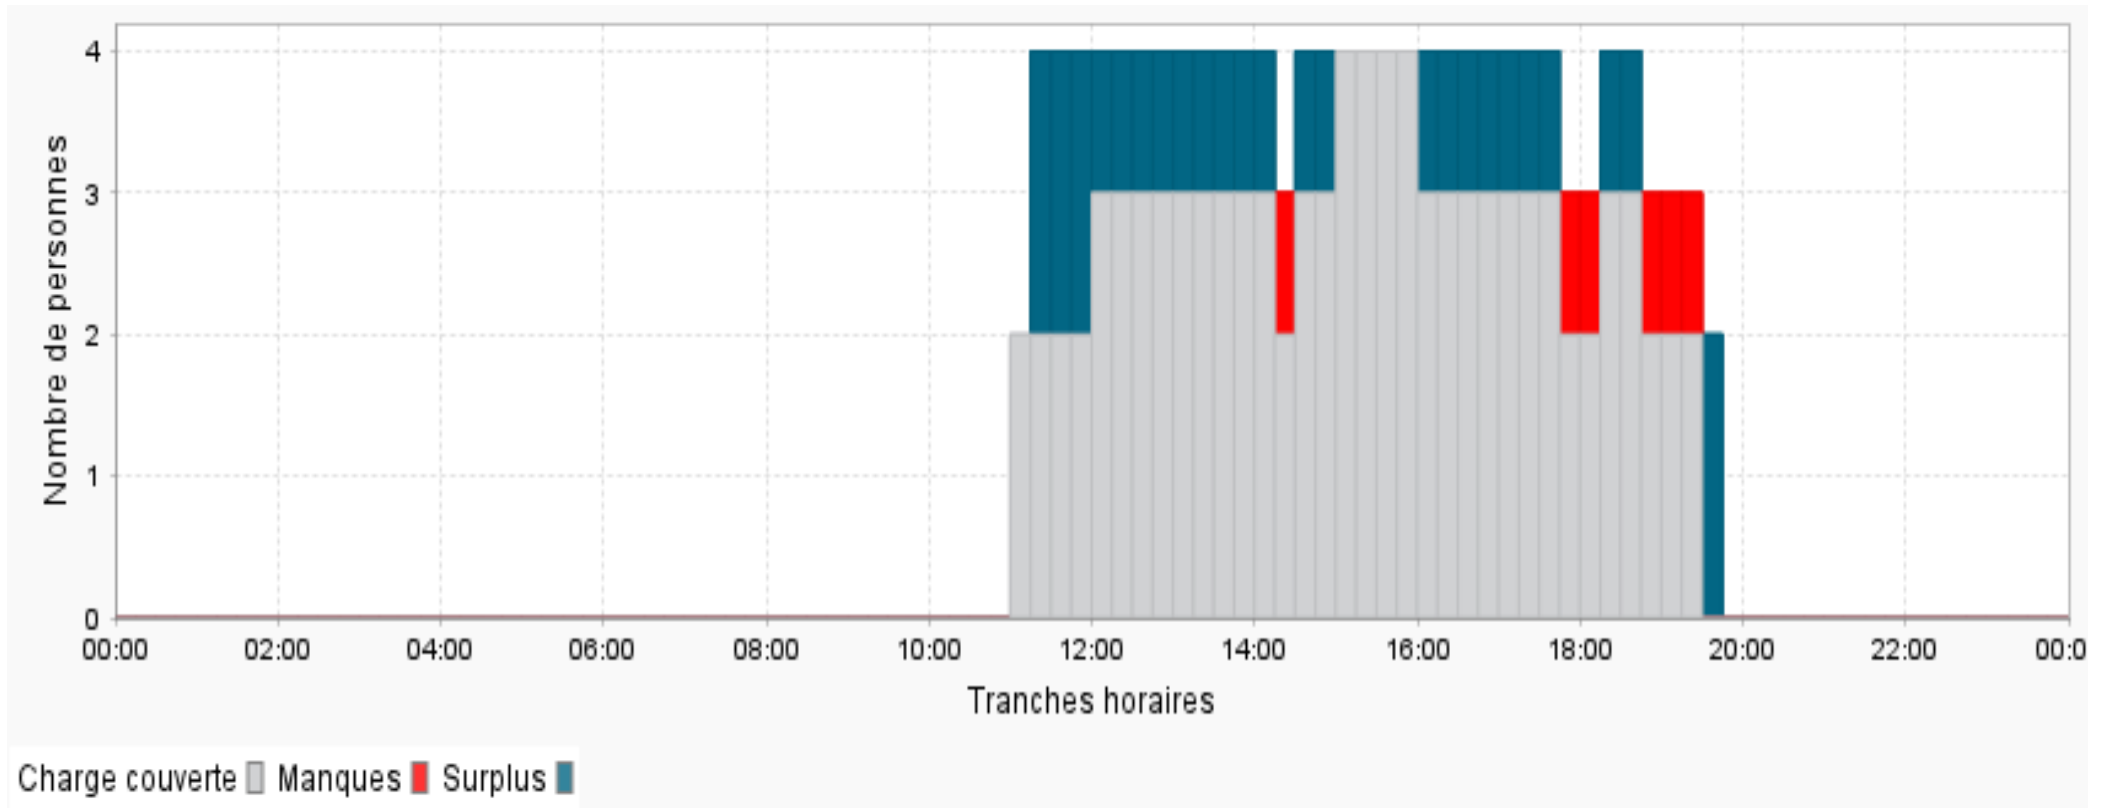

COUVERTURE DE CHARGE GRAPHIQUE (PLANNING INITIAL)

Temps spécifiques déduits: Pauses/ Pauses cycliques/ Début tâche/ Fin tâche/ Déplacement/ Préparation/ Finalisation/ Habillage/ Déshabillage

Tache AA

lundi 04/09/2023 (36) (semaine36)

COUVERTURE DE CHARGE GRAPHIQUE (PLANNING INITIAL)

Temps spécifiques déduits: Pauses/ Pauses cycliques/ Début tâche/ Fin tâche/ Déplacement/ Préparation/ Finalisation/ Habillage/ Déshabillage

Tache AA

mardi 05/09/2023 (36) (semaine36)

COUVERTURE DE CHARGE GRAPHIQUE (PLANNING INITIAL)

Temps spécifiques déduits: Pauses/ Pauses cycliques/ Début tâche/ Fin tâche/ Déplacement/ Préparation/ Finalisation/ Habillage/ Déshabillage

Tache AA

mercredi 06/09/2023 (36) (semaine36)