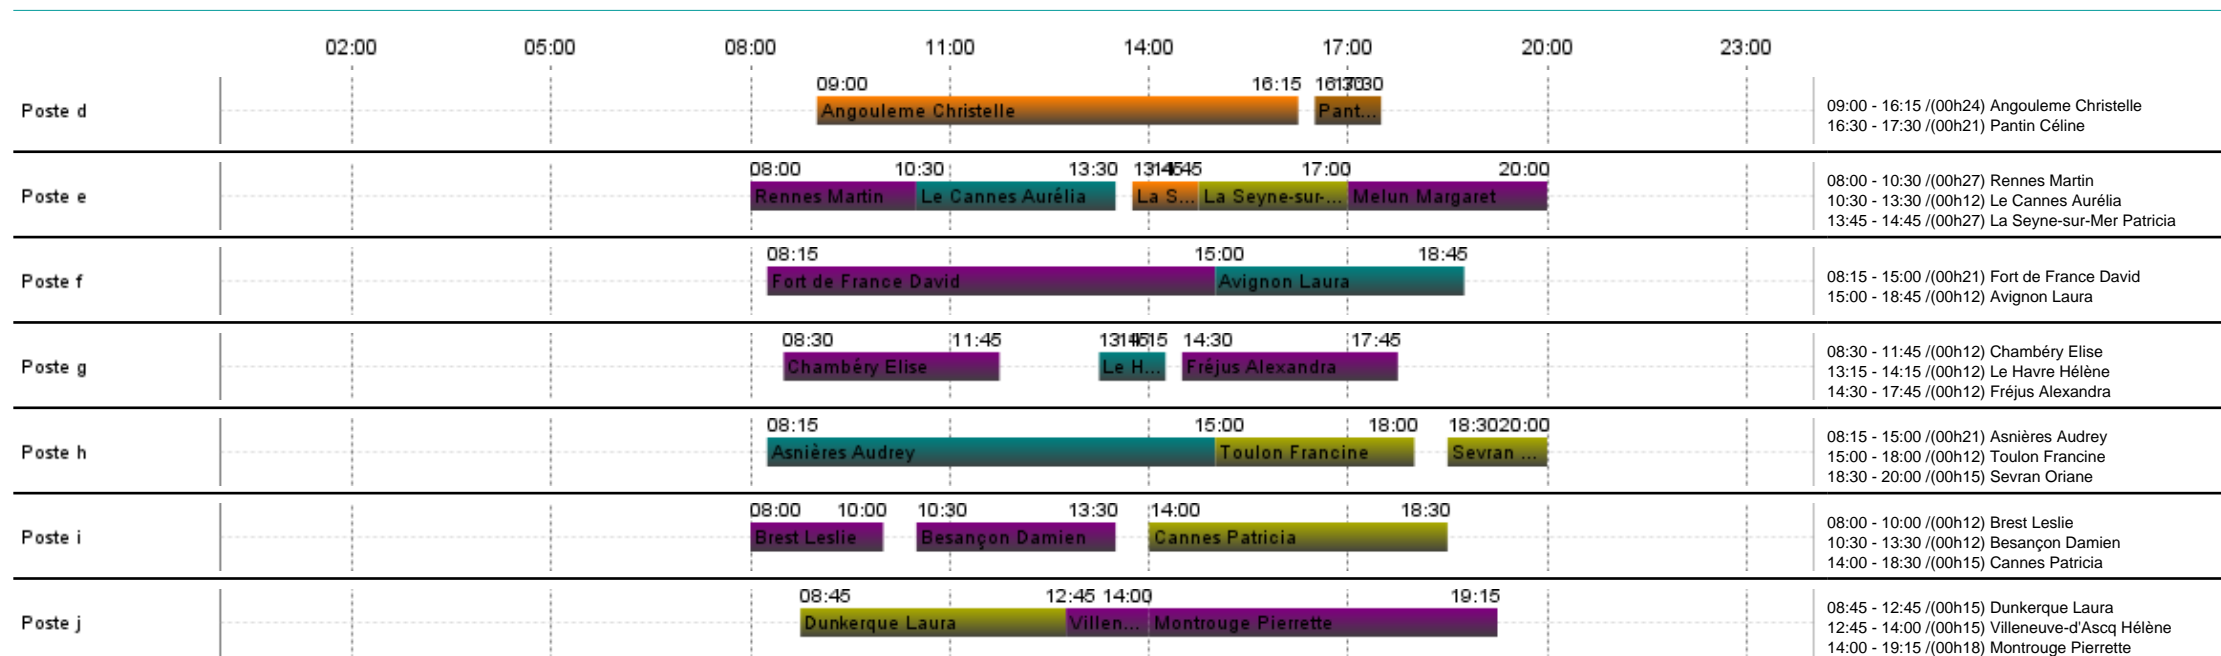

Implantation par poste

Du lundi 08/07/2019 (28) au lundi 08/07/2019 (28)

Plannings prévisionnels

lundi 08/07/2019

Tâches non implantées

Mulhouse Anne-Marie	Telemarketing	10:45 - 13:45
Chateauroux Brigitte	Telemarketing	12:15 - 15:30
Villeneuve-d'Ascq Hélène	Appels entrants A	09:15 - 11:30
Saint Louis Jeanne	Appels entrants B	10:00 - 17:00
Besançon Damien	Appels Entrants C	14:30 - 19:00
Montpellier Eliane	Telemarketing	10:45 - 13:45
Villeneuve-d'Ascq Hélène	Telemarketing	14:00 - 16:00
Villeneuve-d'Ascq Hélène	Appels entrants B	16:00 - 17:00
Troyes Aurore	Appels Entrants C	13:15 - 16:15
Douai Sandrine	Telemarketing	13:15 - 15:00