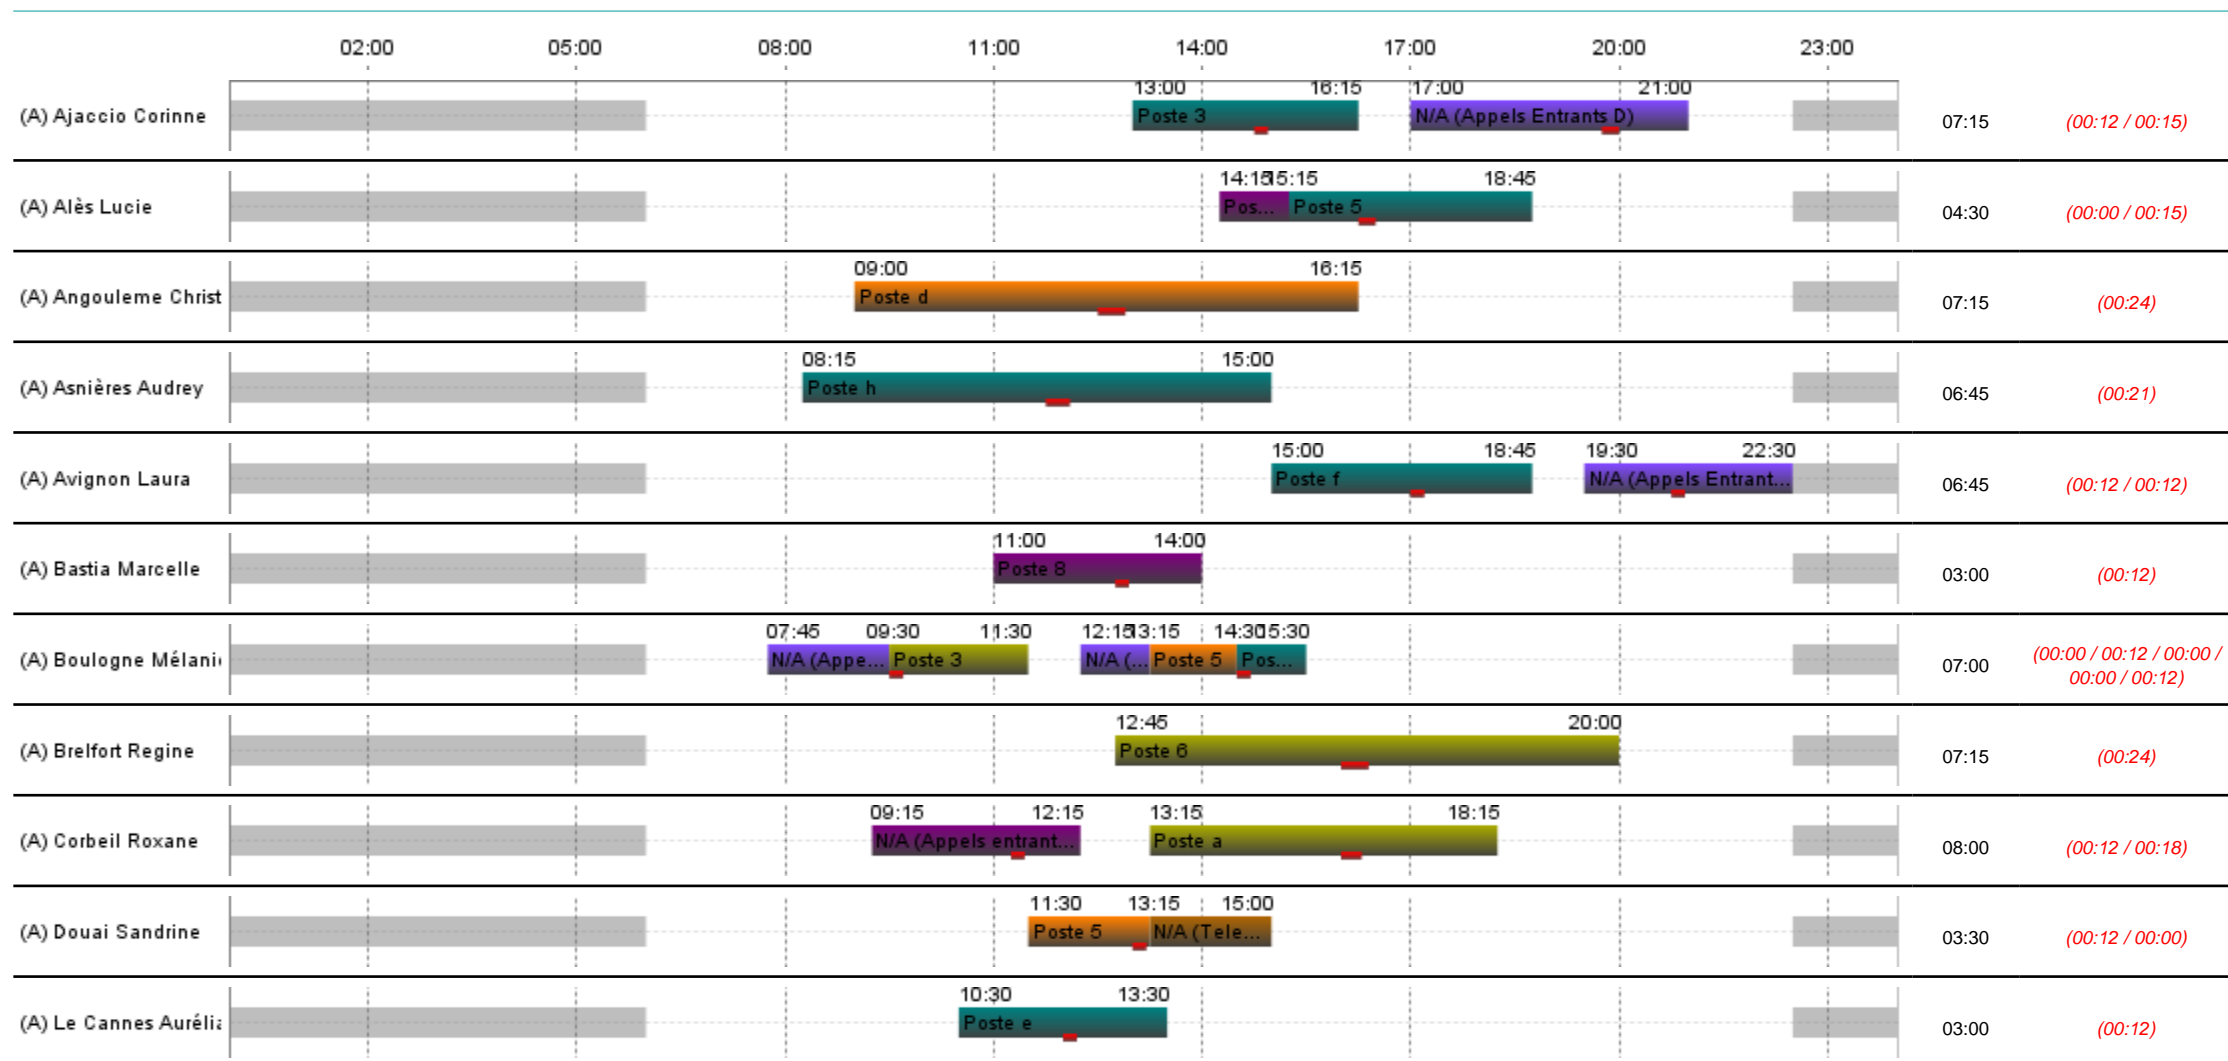

Implantation par personne (graphique)

Du lundi 08/07/2019 (28) au dimanche 14/07/2019 (28)

Plannings prévisionnels

lundi 08/07/2019

Implantation par personne (graphique)

Du lundi 08/07/2019 (28) au dimanche 14/07/2019 (28)

Plannings prévisionnels

lundi 08/07/2019

Repos

	Argenteuil Angèle	00:00 - 00:00
	Arras Emilie	00:00 - 00:00
	Cholet Madeleine	00:00 - 00:00
	Grenoble Mario	00:00 - 00:00
	Issy-les-Moulineaux Christiane	00:00 - 00:00
	Nantes Sylvia	00:00 - 00:00
	Saint Denis Laura	00:00 - 00:00

Implantation par personne (graphique)

Du lundi 08/07/2019 (28) au dimanche 14/07/2019 (28)

Plannings prévisionnels

mardi 09/07/2019

Absences

Argenteuil Angèle	Congés Payés	00:00 - 00:00
Nantes Sylvia	Maladie	00:00 - 00:00
Saint Denis Laura	Congés Payés	00:00 - 00:00

Implantation par personne (graphique)

Du lundi 08/07/2019 (28) au dimanche 14/07/2019 (28)

Plannings prévisionnels

mercredi 10/07/2019

Absences

Argenteuil Angèle	Congés Payés	00:00 - 00:00
Nantes Sylvia	Maladie	00:00 - 00:00
Saint Denis Laura	Congés Payés	00:00 - 00:00