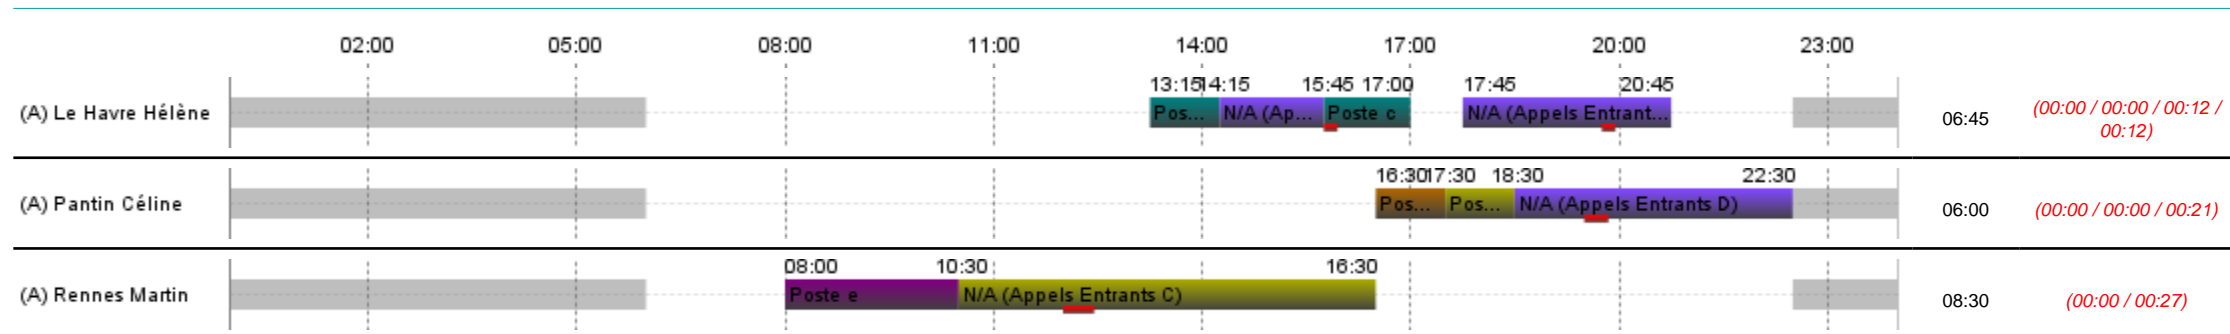

Implantation par personne (graphique)

Du lundi 08/07/2019 (28) au dimanche 14/07/2019 (28)

Plannings prévisionnels

lundi 08/07/2019

Repos

	Argenteuil Angèle	00:00 - 00:00
	Arras Emilie	00:00 - 00:00
	Cholet Madeleine	00:00 - 00:00
	Grenoble Mario	00:00 - 00:00
	Issy-les-Moulineaux Christiane	00:00 - 00:00
	Nantes Sylvia	00:00 - 00:00
	Saint Denis Laura	00:00 - 00:00