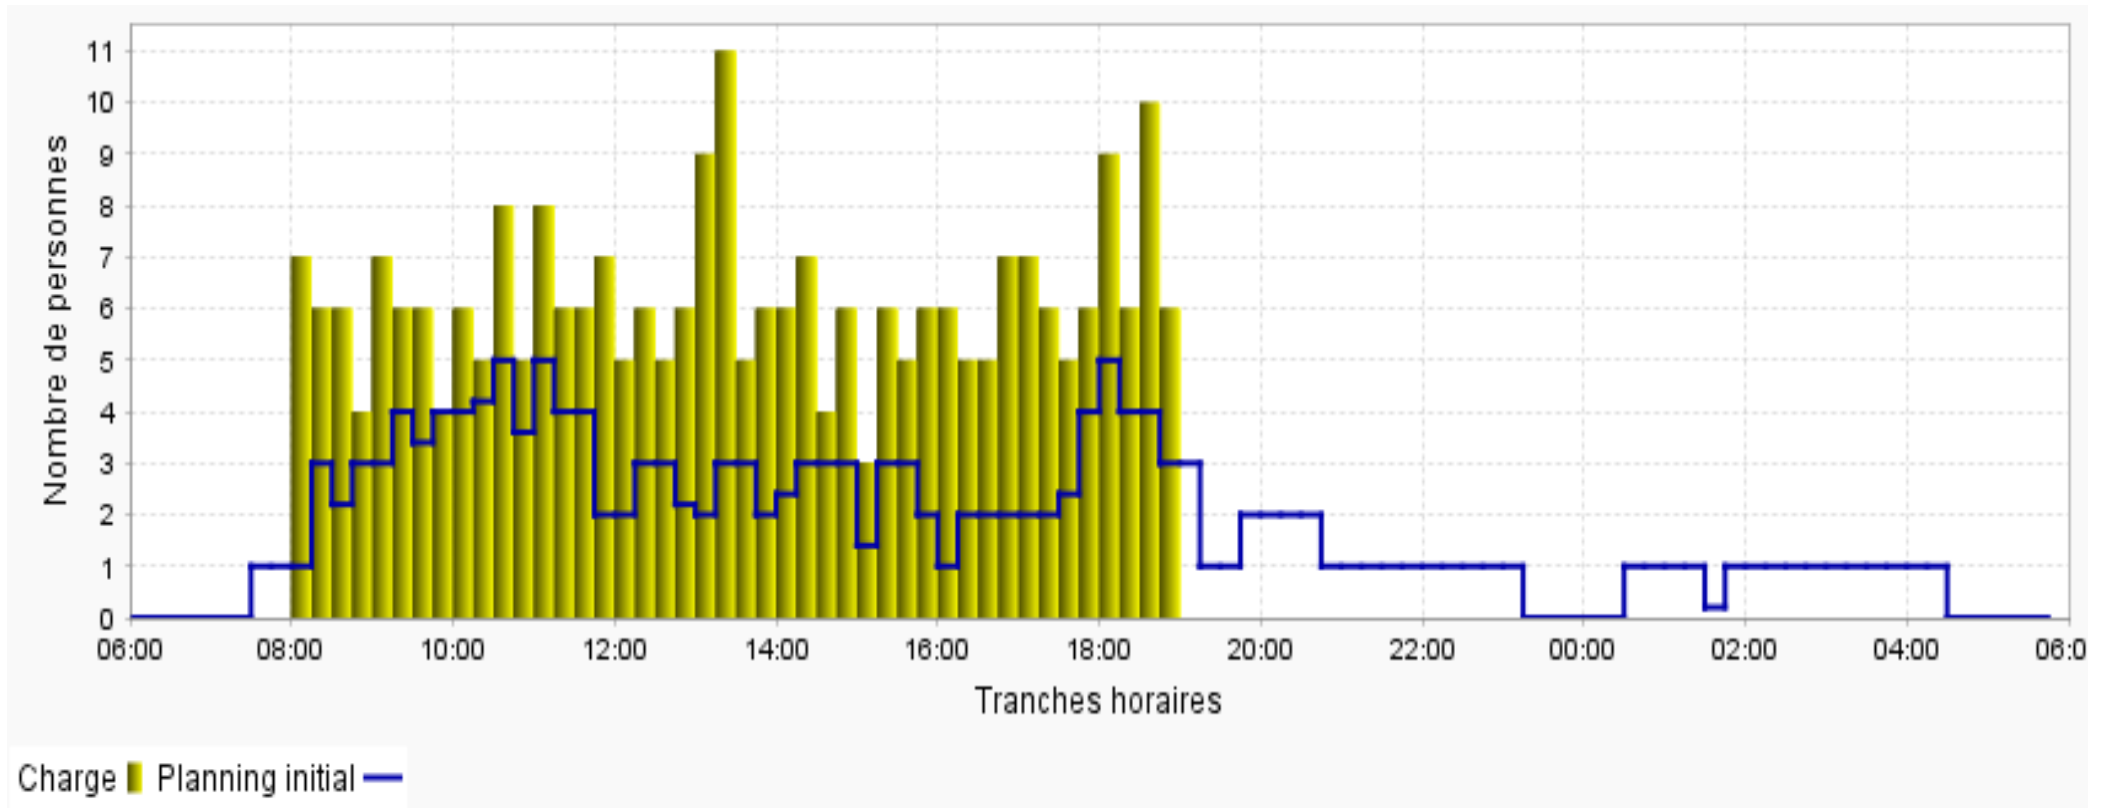

COUVERTURE DE CHARGE GRAPHIQUE

Temps spécifiques déduits: Pausés/ Début tâche/ Fin tâche/ Déplacement/ Préparation/ Finalisation/ Habillage/ Déshabillage

Tache 11a

lundi 05/10/2020 (41) (semaine41)

COUVERTURE DE CHARGE GRAPHIQUE

Temps spécifiques déduits: Pauses/ Début tâche/ Fin tâche/ Déplacement/ Préparation/ Finalisation/ Habillage/ Déshabillage

Tache 11a

mardi 06/10/2020 (41) (semaine41)

COUVERTURE DE CHARGE GRAPHIQUE

Temps spécifiques déduits: Pauses/ Début tâche/ Fin tâche/ Déplacement/ Préparation/ Finalisation/ Habillage/ Déshabillage

Tache 11a

mercredi 07/10/2020 (41) (semaine41)

COUVERTURE DE CHARGE GRAPHIQUE

Temps spécifiques déduits: Pauses/ Début tâche/ Fin tâche/ Déplacement/ Préparation/ Finalisation/ Habillage/ Déshabillage

Tache 11a

jeudi 08/10/2020 (41) (semaine41)

COUVERTURE DE CHARGE GRAPHIQUE

Temps spécifiques déduits: Pauses/ Début tâche/ Fin tâche/ Déplacement/ Préparation/ Finalisation/ Habillage/ Déshabillage

Tache 11a

vendredi 09/10/2020 (41) (semaine41)