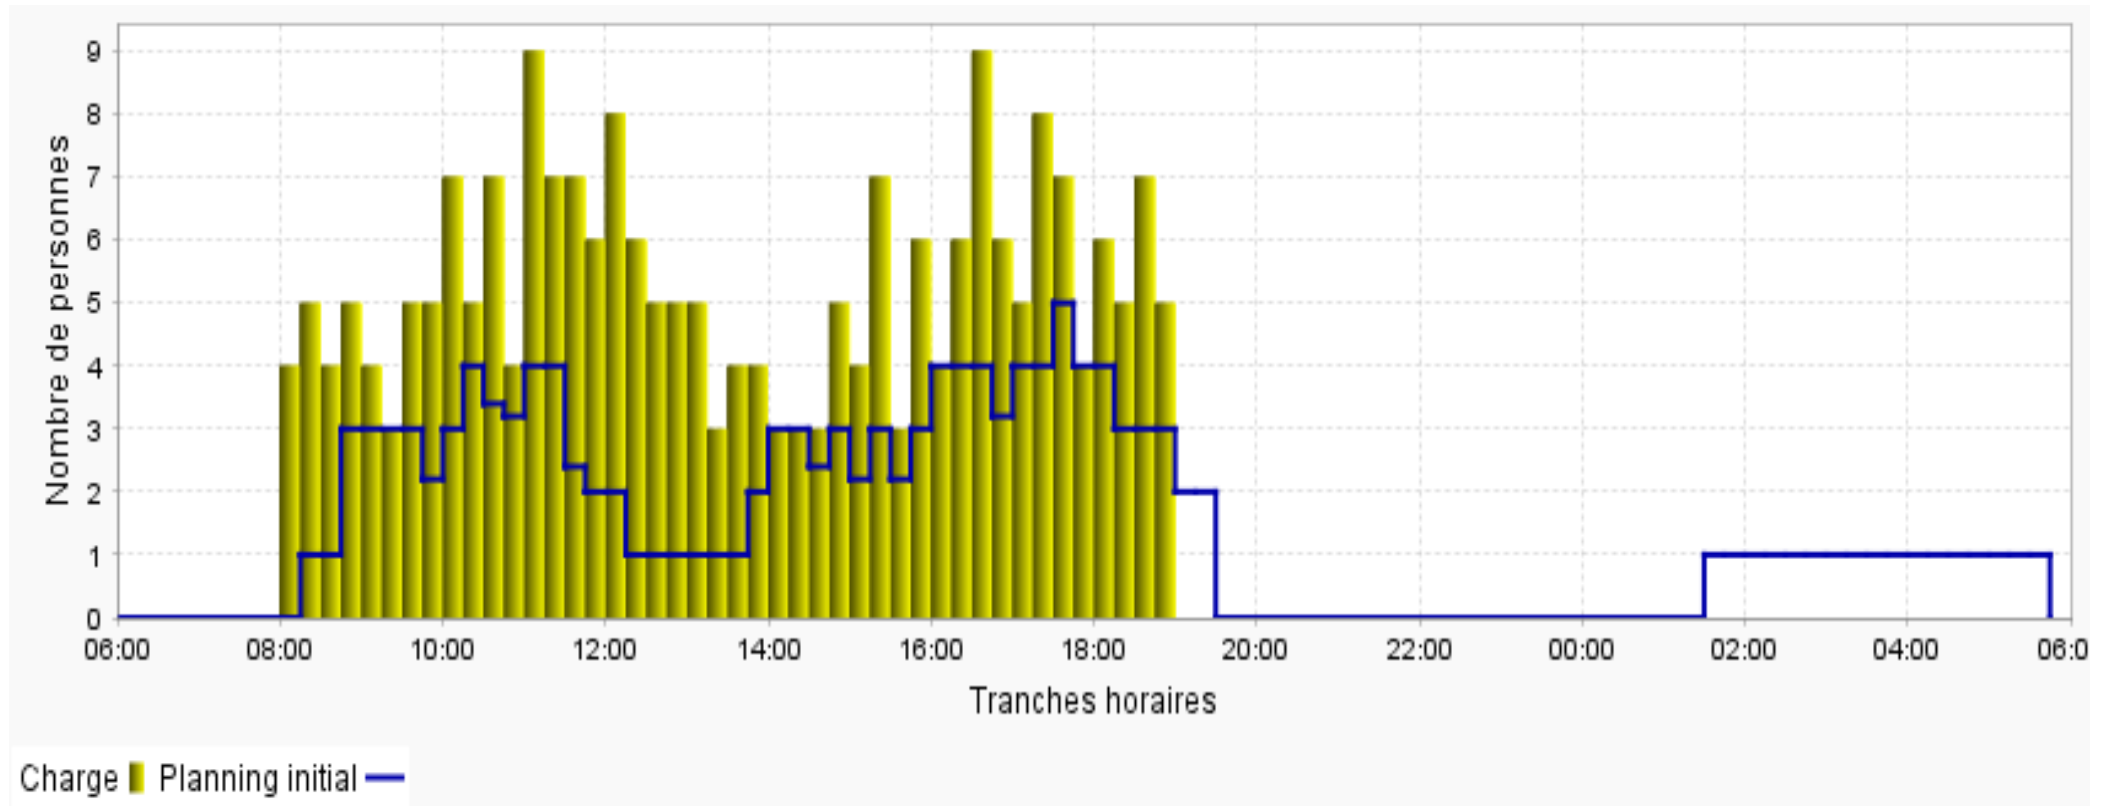

Tache 11a

mercredi 07/10/2020 (41) (semaine41)

COUVERTURE DE CHARGE GRAPHIQUE

Temps spécifiques déduits: Pauses/ Début tâche/ Fin tâche/ Déplacement/ Préparation/ Finalisation/ Habillage/ Déshabillage

Tache 11a

jeudi 08/10/2020 (41) (semaine41)

COUVERTURE DE CHARGE GRAPHIQUE

Temps spécifiques déduits: Pauses/ Début tâche/ Fin tâche/ Déplacement/ Préparation/ Finalisation/ Habillage/ Déshabillage

Tache 11a

vendredi 09/10/2020 (41) (semaine41)

COUVERTURE DE CHARGE GRAPHIQUE

Temps spécifiques déduits: Pauses/ Début tâche/ Fin tâche/ Déplacement/ Préparation/ Finalisation/ Habillage/ Déshabillage

Tache 11a

samedi 10/10/2020 (41) (semaine41)

COUVERTURE DE CHARGE GRAPHIQUE

Temps spécifiques déduits: Pauses/ Début tâche/ Fin tâche/ Déplacement/ Préparation/ Finalisation/ Habillage/ Déshabillage

Tache 11a

dimanche 11/10/2020 (41) (semaine41)