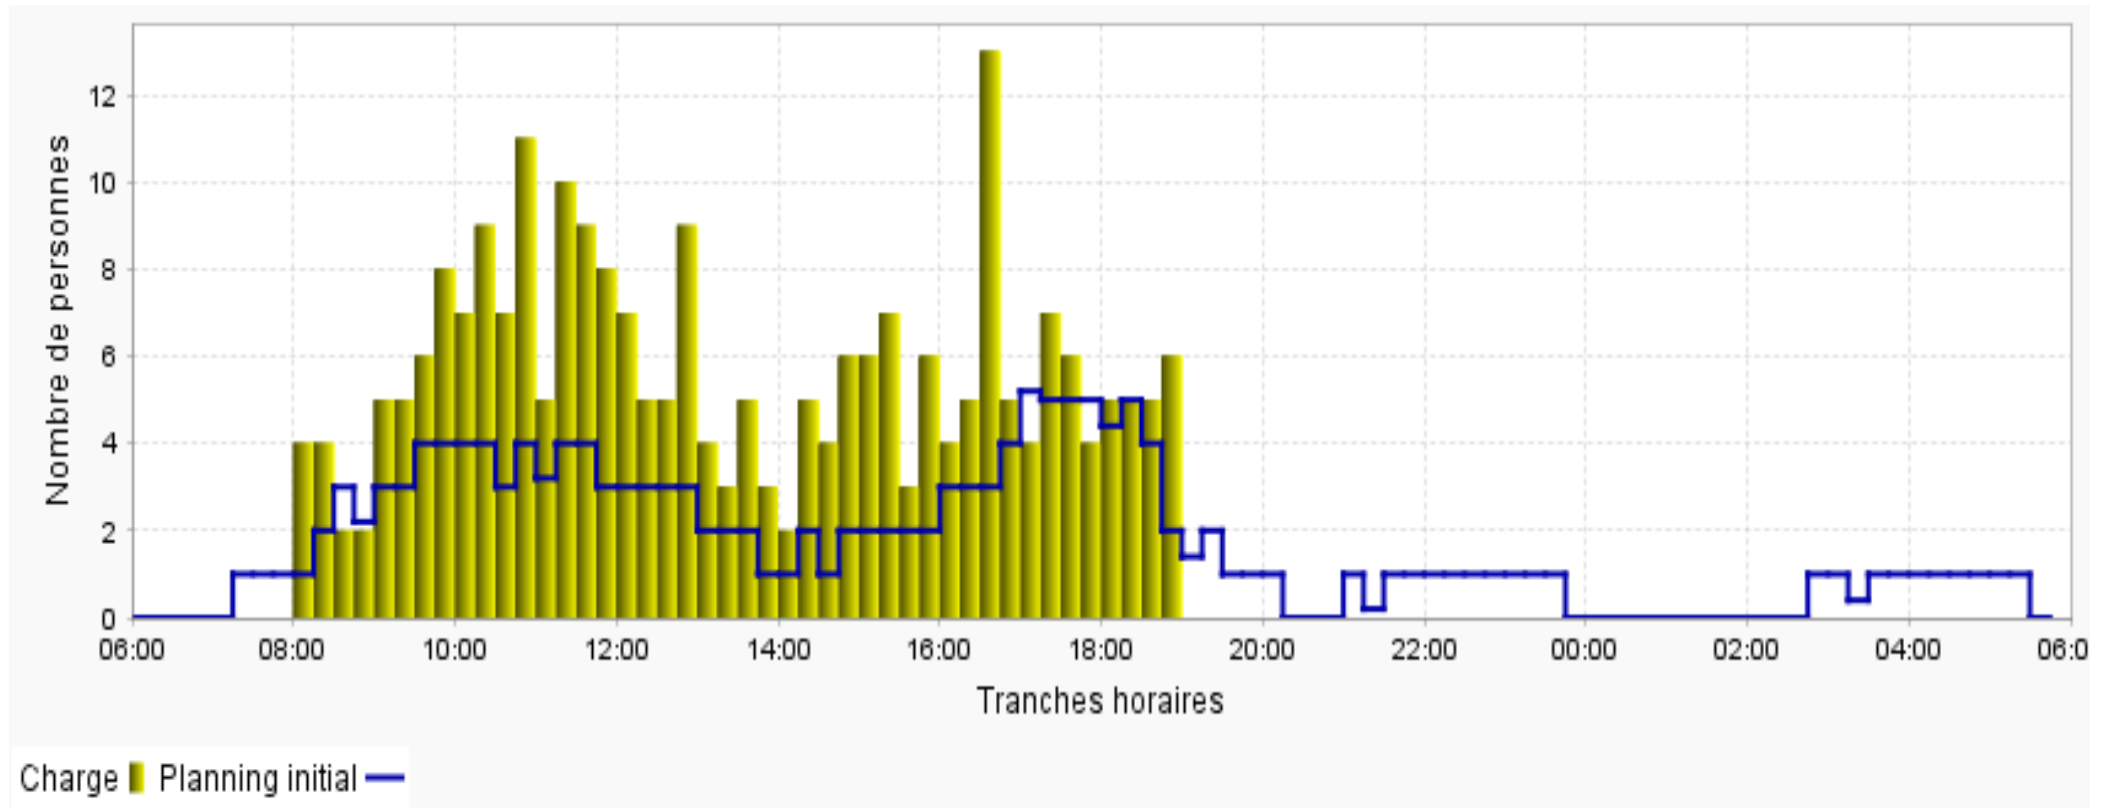

Tache 11a

mercredi 07/10/2020 (41) (semaine41)

COUVERTURE DE CHARGE GRAPHIQUE

Temps spécifiques déduits: Pauses/ Début tâche/ Fin tâche/ Déplacement/ Préparation/ Finalisation/ Habillage/ Déshabillage

Tache 11a

jeudi 08/10/2020 (41) (semaine41)

COUVERTURE DE CHARGE GRAPHIQUE

Temps spécifiques déduits: Pauses/ Début tâche/ Fin tâche/ Déplacement/ Préparation/ Finalisation/ Habillage/ Déshabillage

Tache 11a

vendredi 09/10/2020 (41) (semaine41)

COUVERTURE DE CHARGE GRAPHIQUE

Temps spécifiques déduits: Pauses/ Début tâche/ Fin tâche/ Déplacement/ Préparation/ Finalisation/ Habillage/ Déshabillage

Tache 11a

samedi 10/10/2020 (41) (semaine41)

COUVERTURE DE CHARGE GRAPHIQUE

Temps spécifiques déduits: Pauses/ Début tâche/ Fin tâche/ Déplacement/ Préparation/ Finalisation/ Habillage/ Déshabillage

Tache 11a

dimanche 11/10/2020 (41) (semaine41)