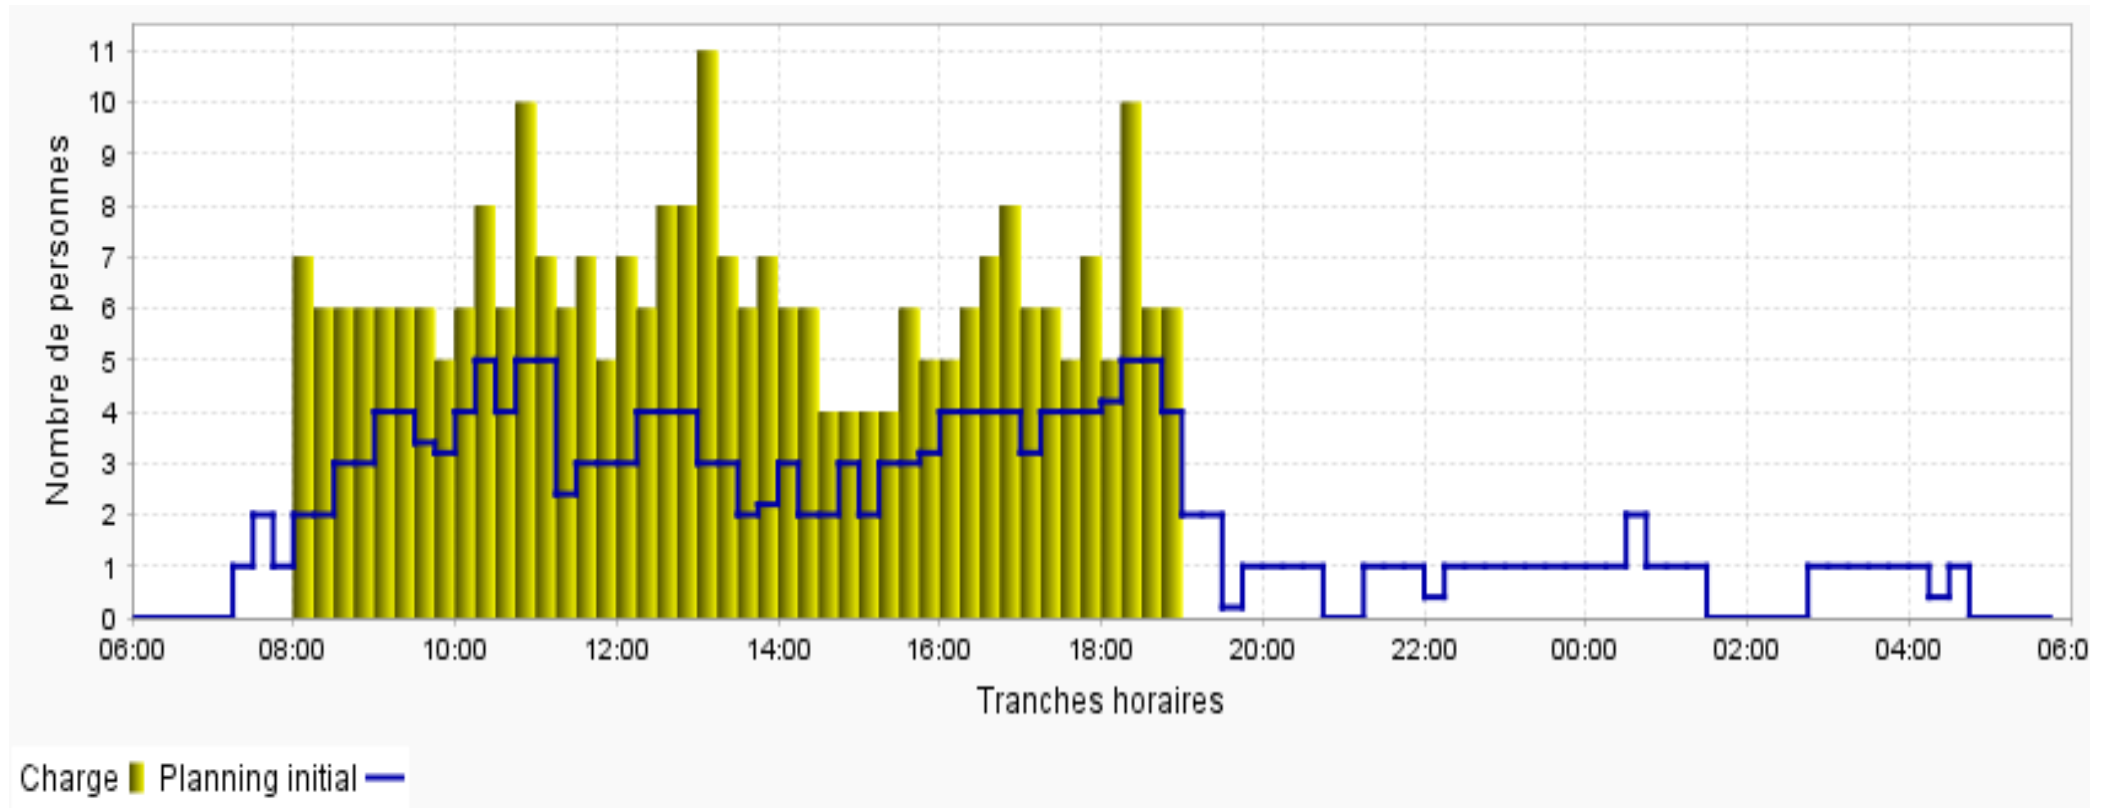

COUVERTURE DE CHARGE GRAPHIQUE

Temps spécifiques déduits: Pausés/ Début tâche/ Fin tâche/ Déplacement/ Préparation/ Finalisation/ Habillage/ Déshabillage

Tache 11a

lundi 05/10/2020 (41) (semaine41)

COUVERTURE DE CHARGE GRAPHIQUE

Temps spécifiques déduits: Pauses/ Début tâche/ Fin tâche/ Déplacement/ Préparation/ Finalisation/ Habillage/ Déshabillage

Tache 11a

mardi 06/10/2020 (41) (semaine41)

COUVERTURE DE CHARGE GRAPHIQUE

Temps spécifiques déduits: Pauses/ Début tâche/ Fin tâche/ Déplacement/ Préparation/ Finalisation/ Habillage/ Déshabillage

Tache 11a

mercredi 07/10/2020 (41) (semaine41)

COUVERTURE DE CHARGE GRAPHIQUE

Temps spécifiques déduits: Pauses/ Début tâche/ Fin tâche/ Déplacement/ Préparation/ Finalisation/ Habillage/ Déshabillage

Tache 11a