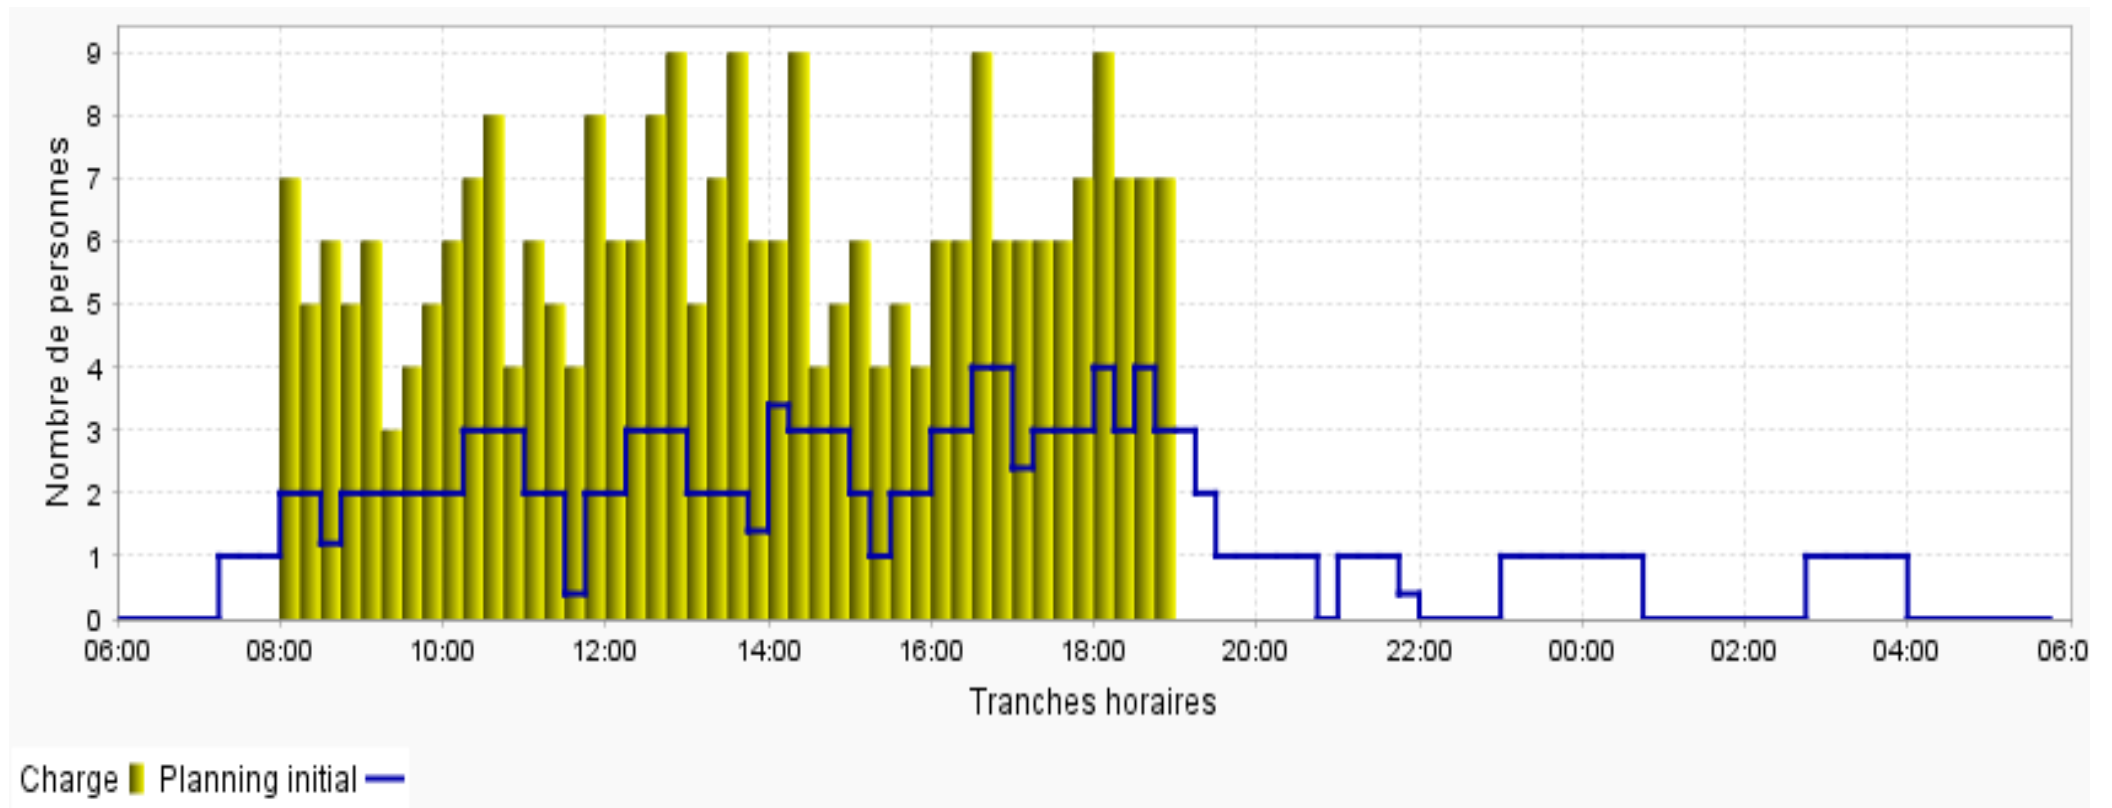

COUVERTURE DE CHARGE GRAPHIQUE

Temps spécifiques déduits: Pausés/ Début tâche/ Fin tâche/ Déplacement/ Préparation/ Finalisation/ Habillage/ Déshabillage

Tache 11a

lundi 05/10/2020 (41) (semaine41)

COUVERTURE DE CHARGE GRAPHIQUE

Temps spécifiques déduits: Pauses/ Début tâche/ Fin tâche/ Déplacement/ Préparation/ Finalisation/ Habillage/ Déshabillage

Tache 11a

mardi 06/10/2020 (41) (semaine41)

COUVERTURE DE CHARGE GRAPHIQUE

Temps spécifiques déduits: Pauses/ Début tâche/ Fin tâche/ Déplacement/ Préparation/ Finalisation/ Habillage/ Déshabillage

Tache 11a

mercredi 07/10/2020 (41) (semaine41)

COUVERTURE DE CHARGE GRAPHIQUE

Temps spécifiques déduits: Pauses/ Début tâche/ Fin tâche/ Déplacement/ Préparation/ Finalisation/ Habillage/ Déshabillage

Tache 11a