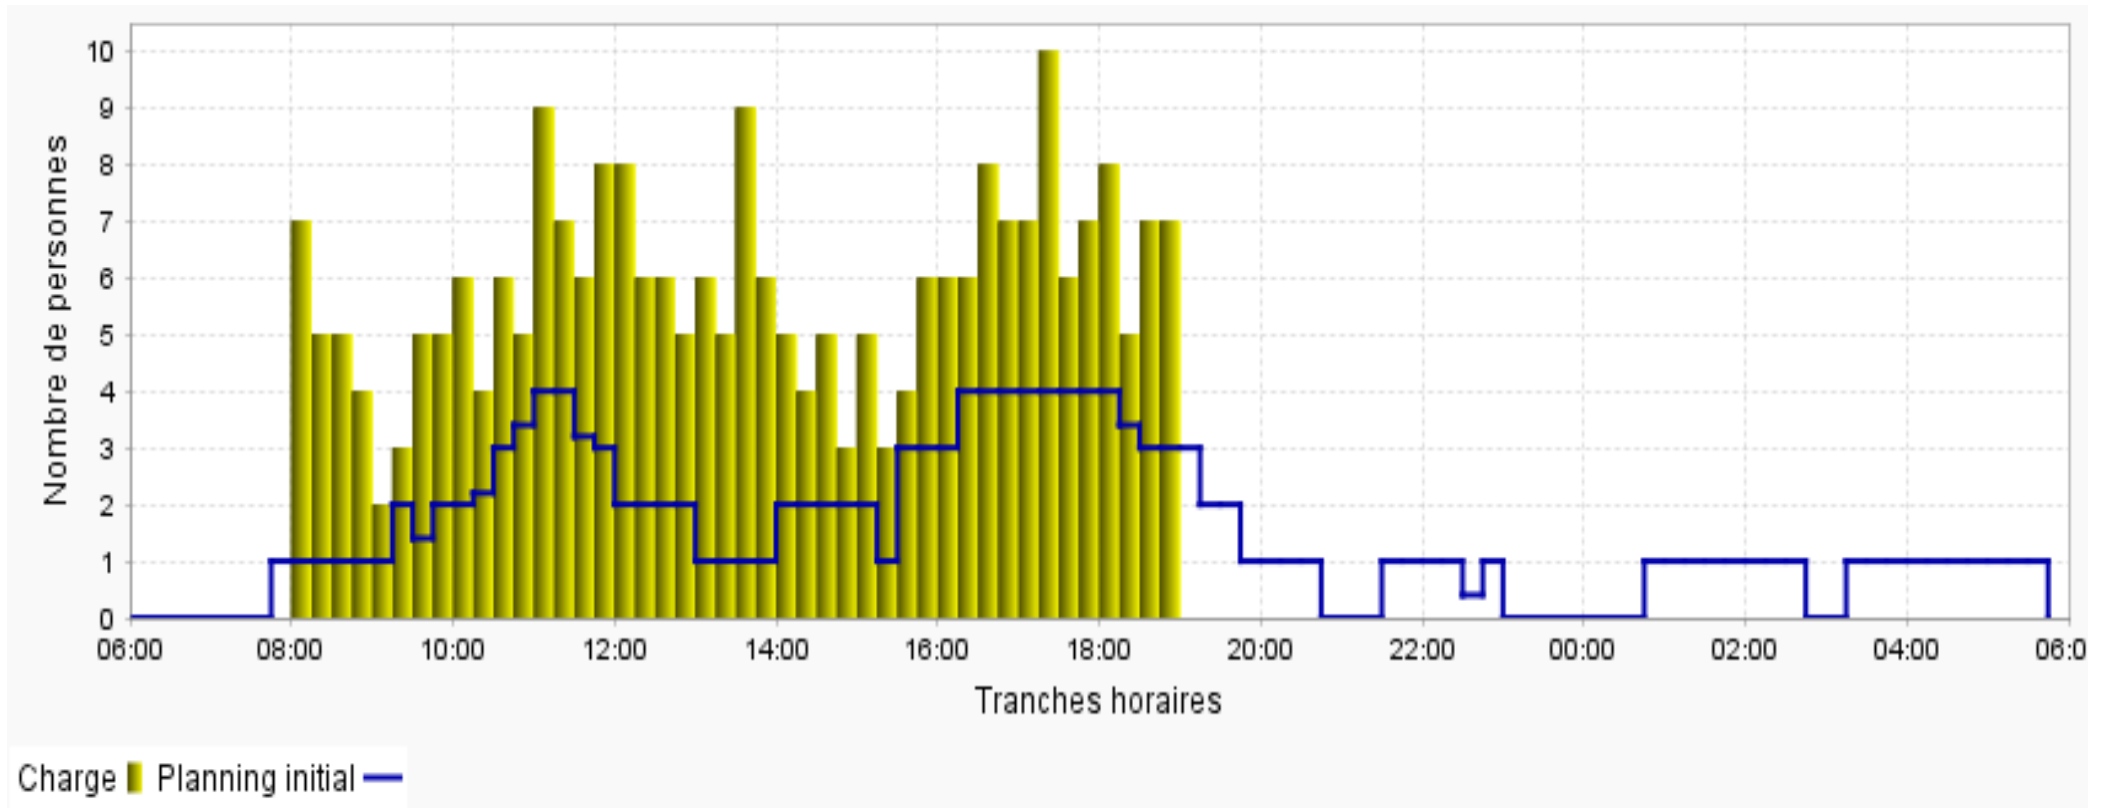

Tache 11a

mercredi 07/10/2020 (41) (semaine41)

COUVERTURE DE CHARGE GRAPHIQUE

Temps spécifiques déduits: Pauses/ Début tâche/ Fin tâche/ Déplacement/ Préparation/ Finalisation/ Habillage/ Déshabillage

Tache 11a

jeudi 08/10/2020 (41) (semaine41)

COUVERTURE DE CHARGE GRAPHIQUE

Temps spécifiques déduits: Pauses/ Début tâche/ Fin tâche/ Déplacement/ Préparation/ Finalisation/ Habillage/ Déshabillage

Tache 11a

vendredi 09/10/2020 (41) (semaine41)

COUVERTURE DE CHARGE GRAPHIQUE

Temps spécifiques déduits: Pauses/ Début tâche/ Fin tâche/ Déplacement/ Préparation/ Finalisation/ Habillage/ Déshabillage

Tache 11a

samedi 10/10/2020 (41) (semaine41)

COUVERTURE DE CHARGE GRAPHIQUE